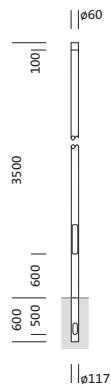

Bestell-Nr.: 5NY231635KM08 | **GTIN (EAN):** 4039806381170

Produktbeschreibung: Mast,kon.rd,St,pulv,DB702S,3.5m,Ø60

Mast, Mast, konisch rund, aus Stahl, pulverbeschichtet, Siteco® eisenglimmer (DB 702S), Höhe: 3,5m, Zopfmaß: 60mm (Aufsatz), Erdstück: h= 600mm / Ø= 117mm, Norm: DIN EN 40, Verpackungseinheit: 1 Stück

Gew. (kg): 26,0
GTIN (EAN): 4039806381170

Bestell-Nr.: 5NY231635KM08 | **GTIN (EAN):** 4039806381170

Technische Detailbeschreibung: Mast,kon.rd,St,pulv,DB702S,3.5m,Ø60

Kenndaten

- Produkttyp: Mast
- Produktname: Mast
- Bestell-Nr.: 5NY231635KM08

Zertifikate, Standards

- Norm: DIN EN 40

Material, Farbe

- Mast: Stahl, pulverbeschichtet, Siteco® eisenglimmer (DB 702S), konisch rund
- Farbangabe: Siteco® eisenglimmer (DB 702S)

Abmessung, Gewicht

- Höhe: 3,5m
- Gewicht: 26,0kg
- Mastzopf: Zopfmaß: 60mm
- Erdstück: h= 600mm / Ø= 117mm

Bestell-Nr.: 5NY231635KM08 | **GTIN (EAN):** 4039806381170

Maße: Mast,kon.rd,St,pulv,DB702S,3.5m,Ø60