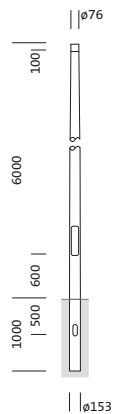

Bestell-Nr.: 5NY231760KM08 | **GTIN (EAN):** 4039806382368

Produktbeschreibung: Mast,kon.rd,St,pulv,DB702S,6m,Ø76

Mast, Mast, konisch rund, aus Stahl, pulverbeschichtet, Siteco® eisenglimmer (DB 702S), Höhe: 6,0m, Zopfmaß: 76mm (Aufsatz), Erdstück: h= 1000mm / Ø= 153mm, Norm: DIN EN 40, Verpackungseinheit: 1 Stück

Gew. (kg): 45,5
 GTIN (EAN): 4039806382368

Bestell-Nr.: 5NY231760KM08 | GTIN (EAN): 4039806382368

Technische Detailbeschreibung: Mast,kon.rd,St,pulv,DB702S,6m,Ø76

Kenndaten

- Produkttyp: Mast
- Produktname: Mast
- Bestell-Nr.: 5NY231760KM08

Zertifikate, Standards

- Norm: DIN EN 40

Material, Farbe

- Mast: Stahl, pulverbeschichtet, Siteco® eisenglimmer (DB 702S), konisch rund
- Farbangabe: Siteco® eisenglimmer (DB 702S)

Abmessung, Gewicht

- Höhe: 6,0m
- Gewicht: 45,5kg
- Mastzopf: Zopfmaß: 76mm
- Erdstück: h= 1000mm / Ø= 153mm

Bestell-Nr.: 5NY231760KM08 | GTIN (EAN): 4039806382368

Maße: Mast, kon. rd, St, pulv, DB702S, 6m, Ø76