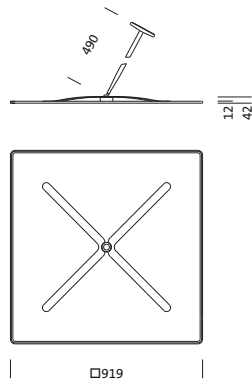

Bestell-Nr.: 5NW14091QB | **GTIN (EAN):** 4039806588562

Produktbeschreibung: SMI,Fresnel-Ref100,PMMA,Alu,gl

Spiegel-Werfer-Reflektor, für Siteco Mirrortec® Indoor, Kugelgelenk-Pendelabhängung, Gehäuse, quadratisch, aus Aluminium, lackiert, weißaluminium (RAL 9006), Fresnel Reflektor 100, aus PMMA, Alu bedampft, hochglänzend, Lichtpunkt-Zerlegung, Fresnelstruktur, Länge: 900 mm, Breite: 900 mm

Gew. (kg): 9,5
GTIN (EAN): 4039806588562

Bestell-Nr.: 5NW14091QB | **GTIN (EAN):** 4039806588562

Technische Detailbeschreibung: SMI,Fresnel-Ref100,PMMA,Alu,gl

Kenndaten

- Produkttyp: Spiegel-Werfer-Reflektor
- Produktname: Siteco Mirrortec® Indoor
- Bestell-Nr.: 5NW14091QB

Montage

- Montageart, Montageort: abgependelte Montage, an der Decke, an der Wand
- Anordnung: Einzelanordnung

Abmessung, Gewicht

- Länge: 900mm
- Breite: 900mm
- Gewicht: 9,5kg

Bestell-Nr.: 5NW14091QB | GTIN (EAN): 4039806588562

Maße: SMI,Fresnel-Ref100,PMMA,Alu,gl

□919