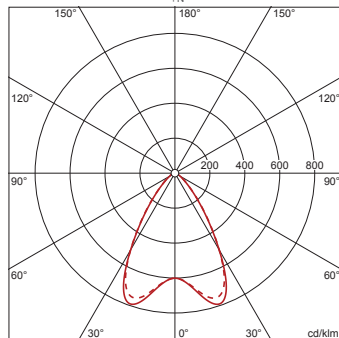

Bestell-Nr.: 5MZ223D04WA | **GTIN (EAN):** 4058352124338

Planungsdaten: Scri11,LED7230lm840,DA,L2426,An

5MZ223D04WA: 1x LED
4000K / CRI ≥ 80

4058352124338

5MZ223D04WA

LED 4000K / CRI ≥ 80

ϕ_N 7230 lm

$\phi_{\downarrow}$ 100% $\phi_{\uparrow}$ 0%

Leuchtdichten (cd/m²)

	C 0/180	C 90/270
L₈₀	1962	2003
L₇₀	2485	2523
L₆₅	2706	2848

UGR 17,2 17,4

X 4H Y 8H ρ 70/50/20 S 0,25H