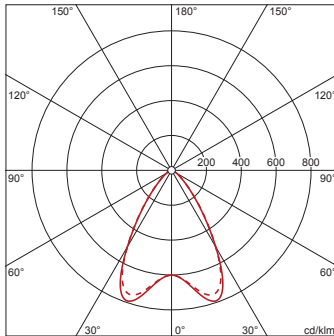

Scriptus® 11, Office-Leuchte, primäre lichttechn. Abdeckung: Linsen, BAP65 ($L \leq 3000 \text{cd/m}^2$), Lichtaustritt: direkt strahlend, primäre Lichtcharakteristik: symmetrisch, Montageart: Anbau, LED, Bemessungslichtstrom: 7.230lm, Lichtausbeute: 143lm/W, Lichtfarbe: 840, Farbtemperatur: 4000K, Vorschaltgerät: DALI, mit Klemme, 5polig, Netzanschluss: 230V, AC, 50Hz, Bemessungsleistung: 51W, Gehäuse, Leuchtengehäuse, aus Aluminium, verkehrsweiß (RAL 9016), Länge: 2.426mm, Breite: 114mm, Höhe: 57mm, Schutzart (gesamt): IP20, Schutzklasse (gesamt): SK I (Schutzerdung), Prüfzeichen: CE, ENEC, VDE, Schutzzeichen: F, zul. Betriebsumgebungstemperatur: 0...+35°C, Norm: EN 50419, Verpackungseinheit: 1 Stück

4058352124338
5MZ223D04WA

LED 4000K / CRI $\geq$ 80 Φ_N 7230 lm

Bestückung: LED
Gew. (kg): 7,6
GTIN (EAN): 4058352124338