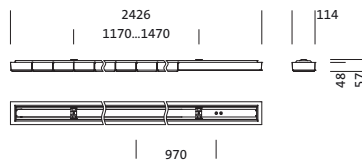

Bestell-Nr.: 5MZ223D04WA | **GTIN (EAN):** 4058352124338

Produktbeschreibung: Scri11,LED7230lm840,DA,L2426,An

Scriptus® 11, Office-Leuchte, primäre lichttechn. Abdeckung: Linsen, BAP65 ($L \leq 3000 \text{cd/m}^2$), Lichtaustritt: direkt strahlend, primäre Lichtcharakteristik: symmetrisch, Montageart: Anbau, LED, Bemessungslichtstrom: 7.230lm, Lichtausbeute: 143lm/W, Lichtfarbe: 840, Farbtemperatur: 4000K, Vorschaltgerät: DALI, mit Klemme, 5polig, Netzanschluss: 230V, AC, 50Hz, Bemessungsleistung: 51W, Gehäuse, Leuchtengehäuse, aus Aluminium, verkehrsweiß (RAL 9016), Länge: 2.426mm, Breite: 114mm, Höhe: 57mm, Schutzart (gesamt): IP20, Schutzklasse (gesamt): SK I (Schutzerdung), Prüfzeichen: CE, ENEC, VDE, Schutzzeichen: F, zul. Betriebsumgebungstemperatur: 0...+35°C, Norm: EN 50419, Verpackungseinheit: 1 Stück

4058352124338
5MZ223D04WA

LED 4000K / CRI $\geq$ 80 Φ_N 7230 lm

Bestückung: LED
Gew. (kg): 7,6
GTIN (EAN): 4058352124338