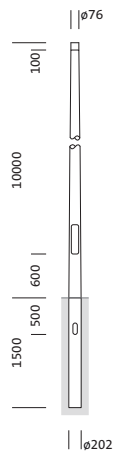

Bestell-Nr.: 5NY231710KM08 | **GTIN (EAN):** 4039806381460

Produktbeschreibung: Mast,kon.rd,St,pulv,DB702S,10m,Ø76

Mast, Mast, konisch rund, aus Stahl, pulverbeschichtet, Siteco® eisenglimmer (DB 702S), Höhe: 10m, Zopfmaß: 76mm (Aufsatz), Erdstück: h= 1500mm / Ø= 202mm, Norm: DIN EN 40, Verpackungseinheit: 1 Stück

Gew. (kg): 131,5
GTIN (EAN): 4039806381460

Bestell-Nr.: 5NY231710KM08 | GTIN (EAN): 4039806381460

Technische Detailbeschreibung: Mast, kon. rd, St, pulv, DB702S, 10m, Ø76

Kenndaten

- Produkttyp: Mast
- Produktname: Mast
- Bestell-Nr.: 5NY231710KM08

Zertifikate, Standards

- Norm: DIN EN 40

Material, Farbe

- Mast: Stahl, pulverbeschichtet, Siteco® eisenglimmer (DB 702S), konisch rund
- Farbangabe: Siteco® eisenglimmer (DB 702S)

Abmessung, Gewicht

- Höhe: 10m
- Gewicht: 131,5kg
- Mastzopf: Zopfmaß: 76mm
- Erdstück: h= 1500mm / Ø= 202mm

Bestell-Nr.: 5NY231710KM08 | GTIN (EAN): 4039806381460

Maße: Mast, kon. rd, St, pulv, DB702S, 10m, Ø76