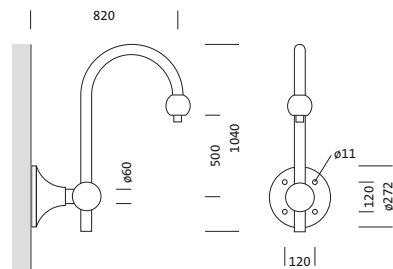

Bestell-Nr.: 5NY15601XW08 | **GTIN (EAN):** 4039806214416

Produktbeschreibung: GrGlocke, WaAusl, 1 arm, lack, DB702S

Große Glocke, Wandausleger, Wandausleger, aus Stahl, verzinkt, lackiert, Siteco® eisenglimmer (DB 702S), 1armig, mit Bajonettverschluss, Höhe: 1040mm, Verpackungseinheit: 1 Stück

Gew. (kg): 13,0
 GTIN (EAN): 4039806214416

Bei der Ausführungsplanung zur Elektroinstallation ist zwingend die Montageanleitung zu beachten (zu finden unter www.siteco.de)
 Toleranzen bezogen auf thermische, elektrische und photometrische Daten entsprechend IEC 62722
 Stand 07.07.2023 - Änderungen und Irrtümer vorbehalten - Vergewissern Sie sich, dass Sie immer den neuesten Stand verwenden -

Bestell-Nr.: 5NY15601XW08 | **GTIN (EAN):** 4039806214416

Technische Detailbeschreibung: GrGlocke,WaAusl,1arm,lack,DB702S

Kenndaten

- Produkttyp: Wandausleger
- Produktname: Große Glocke
- Bestell-Nr.: 5NY15601XW08

Material, Farbe

- Wandausleger: Stahl, verzinkt, lackiert, Siteco® eisenglimmer (DB 702S), mit Bajonettverschluss
- Farbangabe: Siteco® eisenglimmer (DB 702S)

Abmessung, Gewicht

- Höhe: 1040mm
- Gewicht: 13,0kg