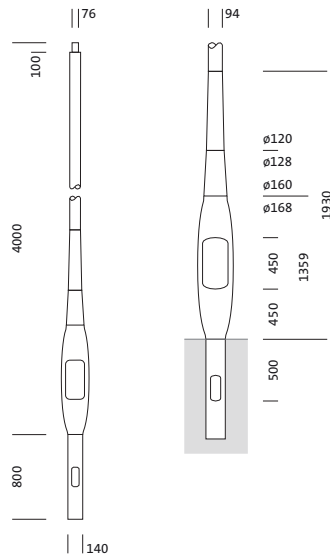

**Bestell-Nr.:** 5NY513724008 | **GTIN (EAN):** 4058352174982

**Produktbeschreibung:** Mast,NEV2,kon.rd,Alu,lack,DB702S,4m,Ø76

Mast, Mast, konisch rund, aus Aluminium, lackiert, Siteco® eisenglimmer (DB 702S), Höhe: 4,0m, Zopfmaß: 76mm (Aufsatz), Erdstück: h= 800mm / Ø= 140mm, Norm: DIN EN 40, Verpackungseinheit: 1 Stück

Gew. (kg): 21,3  
 GTIN (EAN): 4058352174982

Bei der Ausführungsplanung zur Elektroinstallation ist zwingend die Montageanleitung zu beachten (zu finden unter [www.siteco.de](http://www.siteco.de))  
 Toleranzen bezogen auf thermische, elektrische und photometrische Daten entsprechend IEC 62722  
 Stand 22.12.2023 - Änderungen und Irrtümer vorbehalten - Vergewissern Sie sich, dass Sie immer den neuesten Stand verwenden -

**Bestell-Nr.:** 5NY513724008 | **GTIN (EAN):** 4058352174982

**Technische Detailbeschreibung:** Mast,NEV2,kon.rd,Alu,lack,DB702S,4m,Ø76

#### **Abmessung, Gewicht**

- Höhe: 4,0m
- Gewicht: 21,3kg
- Mastzopf: Zopfmaß: 76mm
- Erdstück: h= 800mm / Ø= 140mm

Bestell-Nr.: 5NY513724008 | GTIN (EAN): 4058352174982

Maße: Mast,NEV2,kon.rd,Alu,lack,DB702S,4m,Ø76