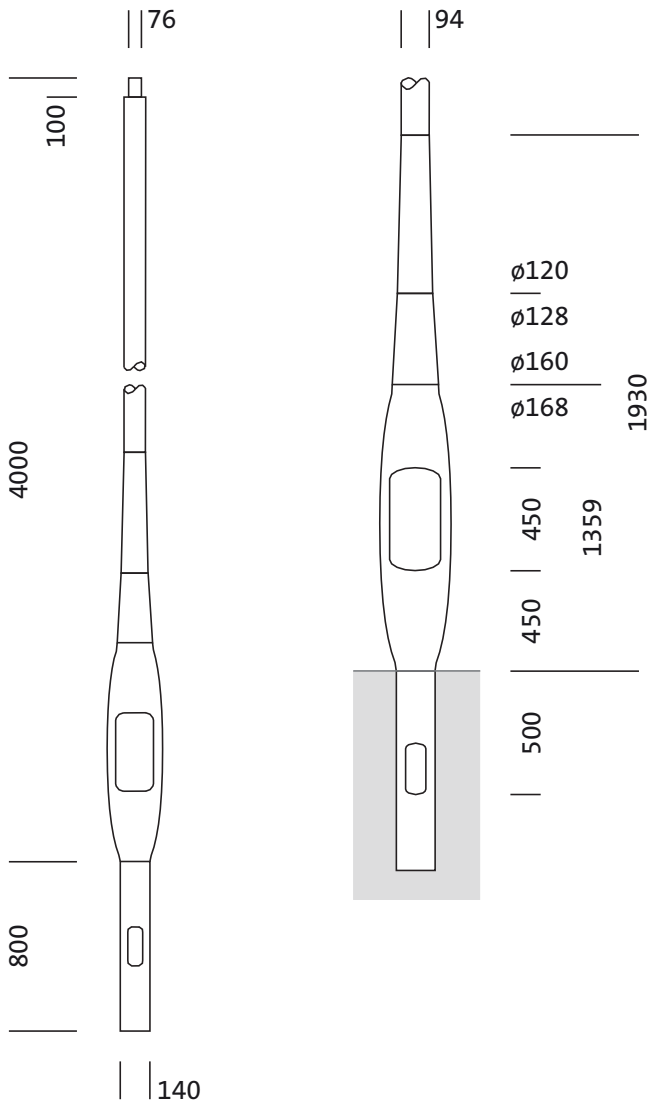

**Bestell-Nr.:** 5NY513724008 | **GTIN (EAN):** 4058352174982

**Produktbeschreibung:** Mast,NEV2,kon.rd,Alu,lack,DB702S,4m,Ø76

Mast, Mast, konisch rund, aus Aluminium, lackiert, Siteco® eisenglimmer (DB 702S), Höhe: 4,0m, Zopfmaß: 76mm (Aufsatz), Erdstück: h= 800mm / Ø= 140mm, Norm: DIN EN 40, Verpackungseinheit: 1 Stück

**Bestell-Nr.:** 5NY513724008 | **GTIN (EAN):** 4058352174982

**Technische Detailbeschreibung:** Mast,NEV2,kon.rd,Alu,lack,DB702S,4m,Ø76

#### **Kenndaten**

- Produkttyp: Mast
- Produktname: Mast
- Bestell-Nr.: 5NY513724008

#### **Abmessung, Gewicht**

- Höhe: 4,0m
- Gewicht: 21,3kg
- Mastzopf: Zopfmaß: 76mm
- Erdstück: h= 800mm / Ø= 140mm

Bestell-Nr.: 5NY513724008 | GTIN (EAN): 4058352174982

Maße: Mast,NEV2,kon.rd,Alu,lack,DB702S,4m,Ø76