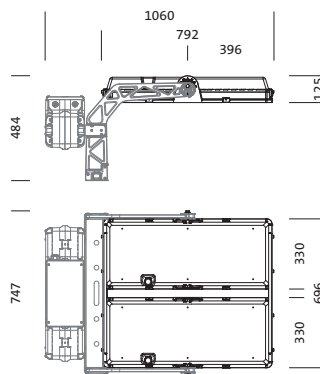

**Bestell-Nr.:** 5XA7100W50A61DA | **GTIN (EAN):** 4058352402900

**Produktbeschreibung:** Sirius,LK,CUT-RS12,208894lm957,1974W,SK1

Sirius® Lichtkopf; Lichtlenkung mit Lichtlenkung über Reflektoren mit Silberbeschichtung aus Kunststoff, Silber beschichtet; Entblendung mit Blende; Abdeckung aus Einscheiben-Sicherheitsglas, klar; Lichtverteilung: CUT-RS12, rotations-symmetrisch direkt strahlend, LED (High Power LED), Farbtemperatur: 5700K, Bemessungslichtstrom: 208.894lm, Farbwiedergabe: CRI > 95, Television Lighting Consistency Index: TLCl ≥ 96, Lichtfarbe: 957; Lichtausbeute: 106lm/W; mit 2x Anschlussleitung mit Systemverbindung, Leitungslänge: 1,2m; Dimmbereich 5..100% je LED-Segment, LED Einheit ohne ESD-Umgebung tauschbar, staubdichtes LED-Modul; 1974W Lichtkopf mit 2x LED-Einheit aus Aluminium-Druckguss, pulverbeschichtet Siteco® eisenglimmer (DB 702S); Länge: 792mm / Breite: 696mm / Höhe: 126mm; Schutzart (gesamt): IP66; Schutzklasse (gesamt): SK I (Schutzerdung); Prüfzeichen: CE, ENEC; Schlagfestigkeit: IK10; zul. Betriebsumgebungstemperatur: im Außenbereich: -30..+55°C, im Innenbereich: -30..+45°C; zul. Lagertemperatur: -20..+50°C; Verpackungseinheit: 1 Stück

Bestückung: LED  
 Gew. (kg): 30,0  
 GTIN (EAN): 4058352402900

**Bestell-Nr.:** 5XA7100W50A61DA | **GTIN (EAN):** 4058352402900

**Technische Detailbeschreibung:** Sirius,LK,CUT-RS12,208894lm957,1974W,SK1

#### **Abmessung, Gewicht**

- Länge: 792mm
- Breite: 696mm
- Höhe: 126mm
- Gewicht: 30,0kg