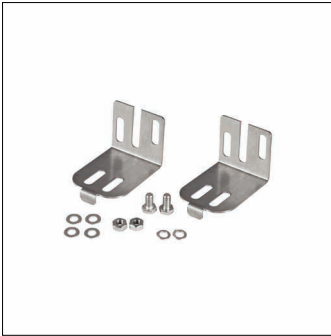

**Bestell-Nr.:** 5NY86300X171 | **GTIN (EAN):** 4050737053967

**Produktbeschreibung:** Bef.el,Edelst

TS 30 STL 20TS 30 LTS 30 F, Baugruppe Montage, Befestigungswinkel, aus  
Edelstahl 1.4571, Verpackungseinheit: 1 Satz = 2 Stück

Gew. (kg): 0,6  
GTIN (EAN): 4050737053967

**Bestell-Nr.:** 5NY86300X171 | **GTIN (EAN):** 4050737053967

**Technische Detailbeschreibung:** Bef.el,Edelst

#### **Kenndaten**

- Produkttyp: Baugruppe Montage
- Produktname: TS 30 S, TL 20, TS 30 L, TS 30 F
- Bestell-Nr.: 5NY86300X171

#### **Material, Farbe**

- Befestigungswinkel: Edelstahl 1.4571
- Anzahl: 2 Stück