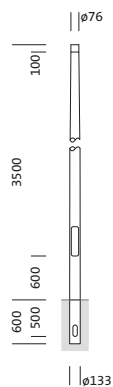

Bestell-Nr.: 5NY231735KM08 | **GTIN (EAN):** 4039806381620

Produktbeschreibung: Mast,kon.rd,St,pulv,DB702S,3.5m,Ø76

Mast, Mast, konisch rund, aus Stahl, pulverbeschichtet, Siteco® eisenglimmer (DB 702S), Höhe: 3,5m, Zopfmaß: 76mm (Aufsatz), Erdstück: h= 600mm / Ø= 133mm, Norm: DIN EN 40, Verpackungseinheit: 1 Stück

Gew. (kg): 21,9
GTIN (EAN): 4039806381620

Bestell-Nr.: 5NY231735KM08 | **GTIN (EAN):** 4039806381620

Technische Detailbeschreibung: Mast,kon.rd,St,pulv,DB702S,3.5m,Ø76

Kenndaten

- Produkttyp: Mast
- Produktname: Mast
- Bestell-Nr.: 5NY231735KM08

Zertifikate, Standards

- Norm: DIN EN 40

Material, Farbe

- Mast: Stahl, pulverbeschichtet, Siteco® eisenglimmer (DB 702S), konisch rund
- Farbangabe: Siteco® eisenglimmer (DB 702S)

Abmessung, Gewicht

- Höhe: 3,5m
- Gewicht: 21,9kg
- Mastzopf: Zopfmaß: 76mm
- Erdstück: h= 600mm / Ø= 133mm

Bestell-Nr.: 5NY231735KM08 | **GTIN (EAN):** 4039806381620

Maße: Mast,kon.rd,St,pulv,DB702S,3.5m,Ø76

Bei der Ausführungsplanung zur Elektroinstallation ist zwingend die Montageanleitung zu beachten (zu finden unter www.siteco.de)