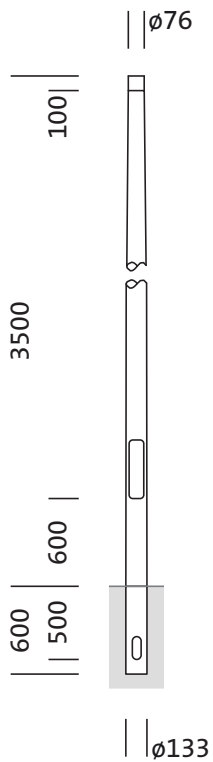

Bestell-Nr.: 5NY231735KM08 | **GTIN (EAN):** 4039806381620

Produktbeschreibung: Mast,kon.rd,St,pulv,DB702S,3.5m,Ø76

Mast, Mast, konisch rund, aus Stahl, pulverbeschichtet, Siteco® eisenglimmer (DB 702S), Höhe: 3,5m, Zopfmaß: 76mm (Aufsatz), Erdstück: h= 600mm / Ø= 133mm, Norm: DIN EN 40, Verpackungseinheit: 1 Stück

Gew. (kg): 21,9
GTIN (EAN): 4039806381620

Bestell-Nr.: 5NY231735KM08 | **GTIN (EAN):** 4039806381620

Technische Detailbeschreibung: Mast,kon.rd,St,pulv,DB702S,3.5m,Ø76

Kenndaten

- Produkttyp: Mast
- Produktname: Mast
- Bestell-Nr.: 5NY231735KM08

Zertifikate, Standards

- Norm: DIN EN 40

Material, Farbe

- Mast: Stahl, pulverbeschichtet, Siteco® eisenglimmer (DB 702S), konisch rund
- Farbangabe: Siteco® eisenglimmer (DB 702S)

Abmessung, Gewicht

- Höhe: 3,5m
- Gewicht: 21,9kg
- Mastzopf: Zopfmaß: 76mm
- Erdstück: h= 600mm / Ø= 133mm

Bestell-Nr.: 5NY231735KM08 | **GTIN (EAN):** 4039806381620

Maße: Mast,kon.rd,St,pulv,DB702S,3.5m,Ø76

Bei der Ausführungsplanung zur Elektroinstallation ist zwingend die Montageanleitung zu beachten (zu finden unter www.siteco.de)