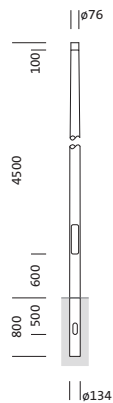

Bestell-Nr.: 5NY231745KM08 | **GTIN (EAN):** 4039806382047

Produktbeschreibung: Mast,kon.rd,St,pulv,DB702S,4.5m,Ø76

Mast, Mast, konisch rund, aus Stahl, pulverbeschichtet, Siteco® eisenglimmer (DB 702S), Höhe: 4,5m, Zopfmaß: 76mm (Aufsatz), Erdstück: h= 800mm / Ø= 134mm, Norm: DIN EN 40, Verpackungseinheit: 1 Stück

Gew. (kg): 30,8
GTIN (EAN): 4039806382047

Bestell-Nr.: 5NY231745KM08 | **GTIN (EAN):** 4039806382047

Technische Detailbeschreibung: Mast,kon.rd,St,pulv,DB702S,4.5m,Ø76

Kenndaten

- Produkttyp: Mast
- Produktname: Mast
- Bestell-Nr.: 5NY231745KM08

Zertifikate, Standards

- Norm: DIN EN 40

Material, Farbe

- Mast: Stahl, pulverbeschichtet, Siteco® eisenglimmer (DB 702S), konisch rund
- Farbangabe: Siteco® eisenglimmer (DB 702S)

Abmessung, Gewicht

- Höhe: 4,5m
- Gewicht: 30,8kg
- Mastzopf: Zopfmaß: 76mm
- Erdstück: h= 800mm / Ø= 134mm

Bestell-Nr.: 5NY231745KM08 | GTIN (EAN): 4039806382047

Maße: Mast,kon.rd,St,pulv,DB702S,4.5m,Ø76

Bei der Ausführungsplanung zur Elektroinstallation ist zwingend die Montageanleitung zu beachten (zu finden unter www.siteco.de)