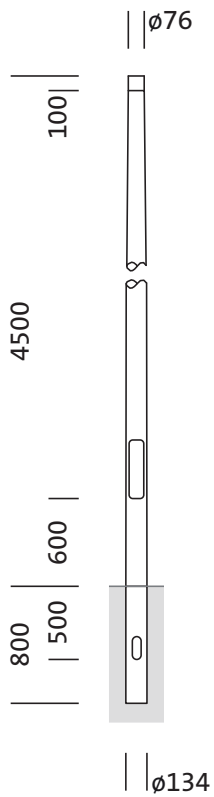

Bestell-Nr.: 5NY231745KM08 | **GTIN (EAN):** 4039806382047

Produktbeschreibung: Mast,kon.rd,St,pulv,DB702S,4.5m,Ø76

Mast, Mast, konisch rund, aus Stahl, pulverbeschichtet, Siteco® eisenglimmer (DB 702S), Höhe: 4,5m, Zopfmaß: 76mm (Aufsatz), Erdstück: h= 800mm / Ø= 134mm, Norm: DIN EN 40, Verpackungseinheit: 1 Stück

Gew. (kg): 30,8
GTIN (EAN): 4039806382047

Bestell-Nr.: 5NY231745KM08 | **GTIN (EAN):** 4039806382047

Technische Detailbeschreibung: Mast,kon.rd,St,pulv,DB702S,4.5m,Ø76

Kenndaten

- Produkttyp: Mast
- Produktname: Mast
- Bestell-Nr.: 5NY231745KM08

Zertifikate, Standards

- Norm: DIN EN 40

Material, Farbe

- Mast: Stahl, pulverbeschichtet, Siteco® eisenglimmer (DB 702S), konisch rund
- Farbangabe: Siteco® eisenglimmer (DB 702S)

Abmessung, Gewicht

- Höhe: 4,5m
- Gewicht: 30,8kg
- Mastzopf: Zopfmaß: 76mm
- Erdstück: h= 800mm / Ø= 134mm

Bestell-Nr.: 5NY231745KM08 | GTIN (EAN): 4039806382047

Maße: Mast,kon.rd,St,pulv,DB702S,4.5m,Ø76

Bei der Ausführungsplanung zur Elektroinstallation ist zwingend die Montageanleitung zu beachten (zu finden unter www.siteco.de)