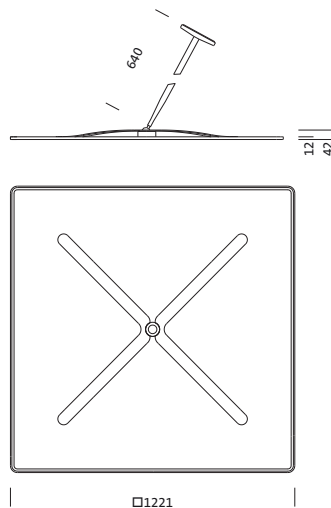

Bestell-Nr.: 5NW13991QC | **GTIN (EAN):** 4039806449665

Produktbeschreibung: SMI,Fresnel-Ref100,PMMA,Alu,gl

Spiegel-Werfer-Reflektor, für Siteco Mirrortec® Indoor, Kugelgelenk-Pendelabhängung, Gehäuse, quadratisch, aus Aluminium, lackiert, weißaluminium (RAL 9006), Fresnel Reflektor 100, aus PMMA, Alu bedampft, hochglänzend, Lichtpunkt-Zerlegung, Fresnelstruktur, Länge: 1.200 mm, Breite: 1.200 mm

Gew. (kg): 17,6
GTIN (EAN): 4039806449665

Bestell-Nr.: 5NW13991QC | **GTIN (EAN):** 4039806449665

Technische Detailbeschreibung: SMI,Fresnel-Ref100,PMMA,Alu,gl

Kenndaten

- Produkttyp: Spiegel-Werfer-Reflektor
- Produktname: Siteco Mirrortec® Indoor
- Bestell-Nr.: 5NW13991QC

Material, Farbe

- Kugelgelenk-Pendelabhängung: Aluminium, lackiert, weißaluminium (RAL 9006), quadratisch
- Gehäuse: Aluminium, lackiert, weißaluminium (RAL 9006), quadratisch
- Farbangabe: weißaluminium (RAL 9006)

Montage

- Montageart, Montageort: abgependelte Montage, an der Decke, an der Wand
- Anordnung: Einzelanordnung

Abmessung, Gewicht

- Länge: 1200mm
- Breite: 1200mm
- Gewicht: 17,6kg

Bestell-Nr.: 5NW13991QC | GTIN (EAN): 4039806449665