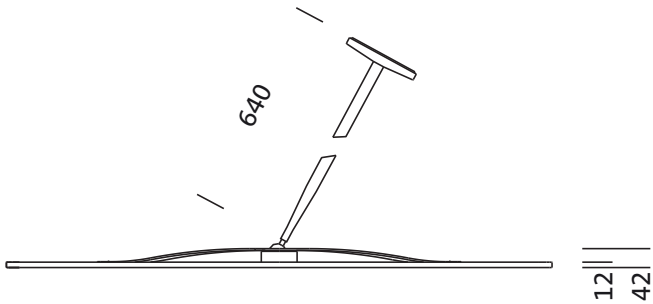

Bestell-Nr.: 5NW13991QC | GTIN (EAN): 4039806449665

Maße: SMI,Fresnel-Ref100,PMMA,Alu,gl

□1221