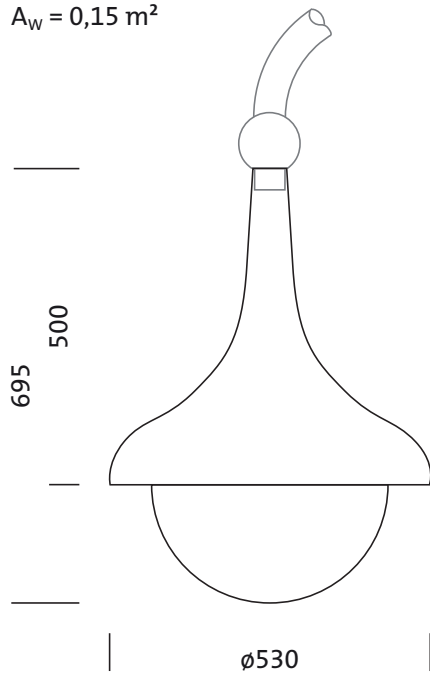

Bestückung:

- Leuchtmittel: mit High Power LED, LED
- Bemessungslichtstrom: 3380lm
- Lichtausbeute: 144lm/W
- Farbtemperatur: 4000K
- Farbwiedergabeindex: CRI > 70
- Lichtfarbe: 740
- SDCM (Standard Deviation of Colour Matching): MacAdam ≤ 5 SDCM (initial)
- Bemessungsleistung Beginn Lebensdauer: 23
- Bemessungsleistung Ende Lebensdauer: 24
- Bemessungsleistung bei 50% Lichtstrom: 12

Montage

- Montageart, Montageort: abgehängte Montage, am Bogen

Elektrischer Anschluss

- Nennspannung: 230..240V, 50/60Hz, AC
- Stoßspannungsfestigkeit: 6kV 1,2/50µs

Abmessung, Gewicht

- Durchmesser: 530mm
- Höhe: 695mm
- Gewicht: 7,8kg

Lichtemission

- Lichtemission: < 3%

Lebensdauer

- Bemessungslebensdauer: 80000h (L96/B10) bei UT = 25°C

Bestell-Nr.: 5XA1563K1B208 | **GTIN (EAN):** 4058352168028

Maße: GrGlocke,ST1.2a,LED3380lm740,Plus,eisd

$A_w = 0,15 \text{ m}^2$

Bestell-Nr.: 5XA1563K1B208 | **GTIN (EAN):** 4058352168028

Planungsdaten: GrGlocke,ST1.2a,LED3380lm740,Plus,eisd

5XA1563K1B208: 1x LED

4058352168028

5XA1563K1B208

LED 4000 K | CRI \geq 70