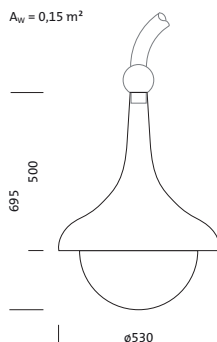

Bestell-Nr.: 5XA1563K1B208 | **GTIN (EAN):** 4058352168028

Produktbeschreibung: GrGlocke,ST1.2a,LED3380lm740,Plus,eisd

Große Glocke, Mastleuchte, primäre Lichtlenkung mit 3-Zonen Facetten-Reflektor, aus Kunststoff, Silber beschichtet, primäre lichttechn. Abdeckung: Abdeckwanne, aus PMMA, eisdekor, Lichtverteilung: ST1.2a, Lichtaustritt: direkt strahlend, primäre Lichtcharakteristik: asymmetrisch, Montageart: abgehängte Montage, LED, High Power LED, Bemessungslichtstrom: 3.380lm, Lichtausbeute: 144lm/W, Lichtfarbe: 740, Farbtemperatur: 4000K, Vorschaltgerät: EVG Plus, Steuerung: flexible Lichtstromparametrierung, zeitabhängige Lichtstromsteuerung, Konstantlichtstrom-Steuerung, digitale Kommunikationsschnittstelle, Leistungsreduzierung, elektronische Leistungsreduzierung, Netzanschluss: 230..240V, AC, 50/60Hz, Beginn der Lebensdauer: 23W, Ende der Lebensdauer: 24W, Reduzierung: 12W, Leuchtgehäuse, glockenförmig, aus Polyester, glasfaserverstärkt, lackiert, Siteco® eisenglimmer (DB 702S), Mastbogen bitte separat bestellen, Durchmesser: 530mm, Höhe: 695mm, Schutzart (gesamt): IP54, Schutzklasse (gesamt): SK II (Schutzisoliert), Prüfzeichen: CE, ENEC, VDE, Schlagfestigkeit: IK08, normgerechte Platz- und Straßenbeleuchtung, Verpackungseinheit: 1 Stück

Bestückung: LED
Gew. (kg): 7,8
GTIN (EAN): 4058352168028