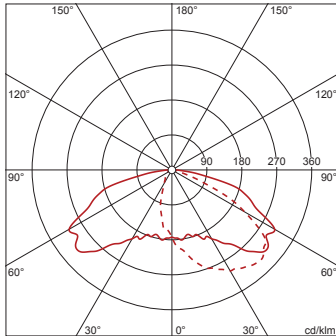

Bestückung:

- Leuchtmittel: mit High Power LED, LED
- Bemessungslichtstrom: 3380lm
- Lichtausbeute: 144lm/W
- Farbtemperatur: 4000K
- Farbwiedergabeindex: CRI > 70
- Lichtfarbe: 740
- SDCM (Standard Deviation of Colour Matching): MacAdam ≤ 5 SDCM (initial)
- Bemessungsleistung Beginn Lebensdauer: 23
- Bemessungsleistung Ende Lebensdauer: 24
- Bemessungsleistung bei 50% Lichtstrom: 12

$A_w = 0,15 \text{ m}^2$

Bestell-Nr.: 5XA1563K1B208 | **GTIN (EAN):** 4058352168028

Planungsdaten: GrGlocke,ST1.2a,LED3380lm740,Plus,eisd

5XA1563K1B208: 1x LED

4058352168028

5XA1563K1B208

LED 4000 K | CRI \geq 70

ϕ_{N} 3380 lm

— C 0/180 - - - C 90/270

Lichtstärkeklasse nach
EN13201-2: G1