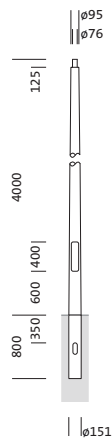

Bestell-Nr.: 5NY318740KM08 | **GTIN (EAN):** 4039806429902

Produktbeschreibung: Mast, kon. rd, St37-2, pulv, DB702S, 4m, Ø76

Mast, Mast, konisch rund, aus St 37-2, pulverbeschichtet, Siteco® eisenglimmer (DB 702S), Höhe: 4,0m, Zopfmaß: 76mm (Aufsatz), Erdstück: h= 800mm / Ø= 151mm, Norm: DIN EN 40, Verpackungseinheit: 1 Stück

Gew. (kg): 42,2
GTIN (EAN): 4039806429902

Bestell-Nr.: 5NY318740KM08 | **GTIN (EAN):** 4039806429902

Technische Detailbeschreibung: Mast,kon.rd,St37-2,pulv,DB702S,4m,Ø76

Kenndaten

- Produkttyp: Mast
- Produktname: Mast
- Bestell-Nr.: 5NY318740KM08

Zertifikate, Standards

- Norm: DIN EN 40

Material, Farbe

- Mast: St 37-2, pulverbeschichtet, Siteco® eisenglimmer (DB 702S), konisch rund, mit abgesetztem Zopf, Türöffnung 85x 400mm
- Farbangabe: Siteco® eisenglimmer (DB 702S)

Abmessung, Gewicht

- Höhe: 4,0m
- Gewicht: 42,2kg
- Mastzopf: Zopfmaß: 76mm
- Erdstück: h= 800mm / Ø= 151mm

Bestell-Nr.: 5NY318740KM08 | **GTIN (EAN):** 4039806429902

Maße: Mast,kon.rd,St37-2,pulv,DB702S,4m,Ø76