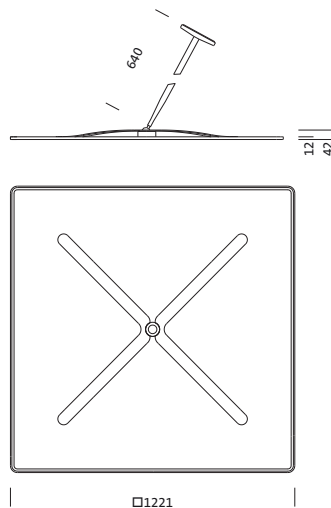

Bestell-Nr.: 5NW14091QC | **GTIN (EAN):** 4039806588586

Produktbeschreibung: SMI,Fresnel-Ref100,PMMA,Alu,gl

Spiegel-Werfer-Reflektor, für Siteco Mirrortec® Indoor, Kugelgelenk-Pendelabhängung, Gehäuse, quadratisch, aus Aluminium, lackiert, weißaluminium (RAL 9006), Fresnel Reflektor 100, aus PMMA, Alu bedampft, hochglänzend, Lichtpunkt-Zerlegung, Fresnelstruktur, Länge: 1.200 mm, Breite: 1.200 mm

Gew. (kg): 17,9
GTIN (EAN): 4039806588586

Bestell-Nr.: 5NW14091QC | **GTIN (EAN):** 4039806588586

Technische Detailbeschreibung: SMI,Fresnel-Ref100,PMMA,Alu,gl

Kenndaten

- Produkttyp: Spiegel-Werfer-Reflektor
- Produktname: Siteco Mirrortec® Indoor
- Bestell-Nr.: 5NW14091QC

Material, Farbe

- Kugelgelenk-Pendelabhängung: Aluminium, lackiert, weißaluminium (RAL 9006), quadratisch
- Gehäuse: Aluminium, lackiert, weißaluminium (RAL 9006), quadratisch
- Farbangabe: weißaluminium (RAL 9006)

Montage

- Montageart, Montageort: abgependelte Montage, an der Decke, an der Wand
- Anordnung: Einzelanordnung

Abmessung, Gewicht

- Länge: 1200mm
- Breite: 1200mm
- Gewicht: 17,9kg

Bestell-Nr.: 5NW14091QC | GTIN (EAN): 4039806588586