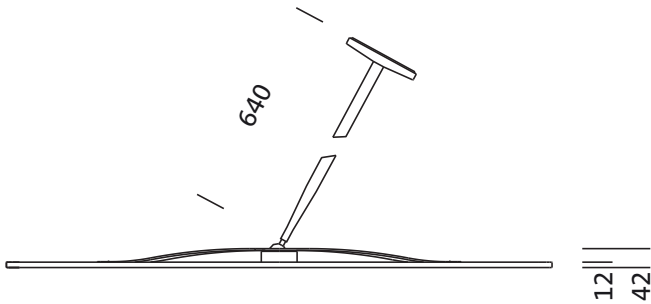

Bestell-Nr.: 5NW14091QC | GTIN (EAN): 4039806588586

Maße: SMI,Fresnel-Ref100,PMMA,Alu,gl

□1221