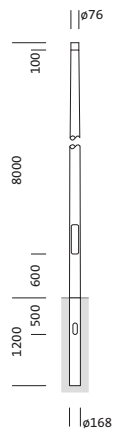

Bestell-Nr.: 5NY231780KM08 | **GTIN (EAN):** 4039806382443

Produktbeschreibung: Mast,kon.rd,St,pulv,DB702S,8m,Ø76

Mast, Mast, konisch rund, aus Stahl, pulverbeschichtet, Siteco® eisenglimmer (DB 702S), Höhe: 8,0m, Zopfmaß: 76mm (Aufsatz), Erdstück: h= 1200mm / Ø= 168mm, Norm: DIN EN 40, Verpackungseinheit: 1 Stück

Gew. (kg): 96,0
GTIN (EAN): 4039806382443

Bestell-Nr.: 5NY231780KM08 | **GTIN (EAN):** 4039806382443

Technische Detailbeschreibung: Mast,kon.rd,St,pulv,DB702S,8m,Ø76

Kenndaten

- Produkttyp: Mast
- Produktname: Mast
- Bestell-Nr.: 5NY231780KM08

Zertifikate, Standards

- Norm: DIN EN 40

Material, Farbe

- Mast: Stahl, pulverbeschichtet, Siteco® eisenglimmer (DB 702S), konisch rund
- Farbangabe: Siteco® eisenglimmer (DB 702S)

Abmessung, Gewicht

- Höhe: 8,0m
- Gewicht: 96,0kg
- Mastzopf: Zopfmaß: 76mm
- Erdstück: h= 1200mm / Ø= 168mm

Bestell-Nr.: 5NY231780KM08 | GTIN (EAN): 4039806382443

Maße: Mast, kon. rd, St, pulv, DB702S, 8m, Ø76

Bei der Ausführungsplanung zur Elektroinstallation ist zwingend die Montageanleitung zu beachten (zu finden unter www.siteco.de)