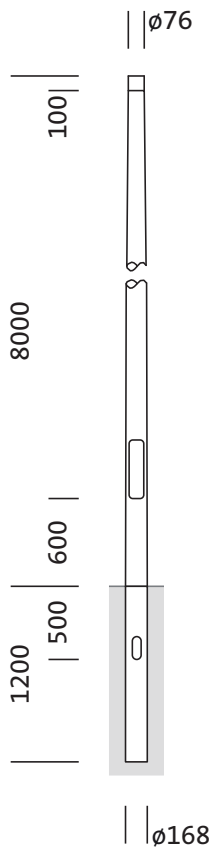

Bestell-Nr.: 5NY231780KM08 | **GTIN (EAN):** 4039806382443

Produktbeschreibung: Mast,kon.rd,St,pulv,DB702S,8m,Ø76

Mast, Mast, konisch rund, aus Stahl, pulverbeschichtet, Siteco® eisenglimmer (DB 702S), Höhe: 8,0m, Zopfmaß: 76mm (Aufsatz), Erdstück: h= 1200mm / Ø= 168mm, Norm: DIN EN 40, Verpackungseinheit: 1 Stück

Gew. (kg): 96,0
GTIN (EAN): 4039806382443

Bestell-Nr.: 5NY231780KM08 | **GTIN (EAN):** 4039806382443

Technische Detailbeschreibung: Mast,kon.rd,St,pulv,DB702S,8m,Ø76

Kenndaten

- Produkttyp: Mast
- Produktname: Mast
- Bestell-Nr.: 5NY231780KM08

Zertifikate, Standards

- Norm: DIN EN 40

Material, Farbe

- Mast: Stahl, pulverbeschichtet, Siteco® eisenglimmer (DB 702S), konisch rund
- Farbangabe: Siteco® eisenglimmer (DB 702S)

Abmessung, Gewicht

- Höhe: 8,0m
- Gewicht: 96,0kg
- Mastzopf: Zopfmaß: 76mm
- Erdstück: h= 1200mm / Ø= 168mm

Bestell-Nr.: 5NY231780KM08 | GTIN (EAN): 4039806382443

Maße: Mast, kon. rd, St, pulv, DB702S, 8m, Ø76

Bei der Ausführungsplanung zur Elektroinstallation ist zwingend die Montageanleitung zu beachten (zu finden unter www.siteco.de)