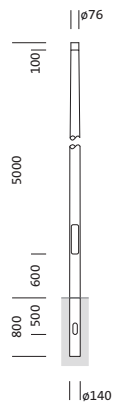

Bestell-Nr.: 5NY231750KM08 | **GTIN (EAN):** 4039806382221

Produktbeschreibung: Mast,kon.rd,St,pulv,DB702S,5m,Ø76

Mast, Mast, konisch rund, aus Stahl, pulverbeschichtet, Siteco® eisenglimmer (DB 702S), Höhe: 5,0m, Zopfmaß: 76mm (Aufsatz), Erdstück: h= 800mm / Ø= 140mm, Norm: DIN EN 40, Verpackungseinheit: 1 Stück

Gew. (kg): 34,0
GTIN (EAN): 4039806382221

Bestell-Nr.: 5NY231750KM08 | **GTIN (EAN):** 4039806382221

Technische Detailbeschreibung: Mast,kon.rd,St,pulv,DB702S,5m,Ø76

Kenndaten

- Produkttyp: Mast
- Produktname: Mast
- Bestell-Nr.: 5NY231750KM08

Zertifikate, Standards

- Norm: DIN EN 40

Material, Farbe

- Mast: Stahl, pulverbeschichtet, Siteco® eisenglimmer (DB 702S), konisch rund
- Farbangabe: Siteco® eisenglimmer (DB 702S)

Abmessung, Gewicht

- Höhe: 5,0m
- Gewicht: 34,0kg
- Mastzopf: Zopfmaß: 76mm
- Erdstück: h= 800mm / Ø= 140mm

Bestell-Nr.: 5NY231750KM08 | GTIN (EAN): 4039806382221

Maße: Mast, kon. rd, St, pulv, DB702S, 5m, Ø76