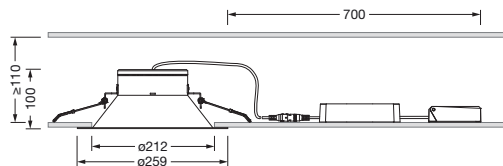

Bestell-Nr.: 51DN16DG42 | **GTIN (EAN):** 4058352556054

Produktbeschreibung: Lun31md,br,2150lm840,DA2,ws

Lunis 31, midi, Downlight, Lichtlenkung mit Reflektor, Lichtaustritt: direkt strahlend, LED Bemessungslichtstrom: 2.150lm, Lichtfarbe: 840, Netzanschluss: 220..240V, AC, 50/60Hz, Gehäuse, weiß, Schutzart (gesamt): IP20, Schutzart (raumseitig): IP54, Schutzklasse (gesamt): SK II (Schutzisoliert), Prüfzeichen: CE, Verpackungseinheit: 1 Stück

IP 20

Bestückung:	LED
Gew. (kg):	0,5
GTIN (EAN):	4058352556054