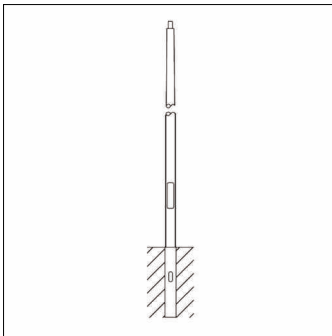

Bestell-Nr.: 5NY318750KM08 | **GTIN (EAN):** 4039806429919

Produktbeschreibung: Mast, kon. rd, St37-2, pulv, DB702S, 5m, Ø76

Mast, Mast, konisch rund, aus St 37-2, pulverbeschichtet, Siteco® eisenglimmer (DB 702S), Höhe: 5,0m, Zopfmaß: 76mm (Aufsatz), Erdstück: h= 800mm / Ø= 163mm, Norm: DIN EN 40, Verpackungseinheit: 1 Stück

Gew. (kg): 65,0
 GTIN (EAN): 4039806429919

Bei der Ausführungsplanung zur Elektroinstallation ist zwingend die Montageanleitung zu beachten (zu finden unter www.siteco.de)
 Toleranzen bezogen auf thermische, elektrische und photometrische Daten entsprechend IEC 62722
 Stand 22.12.2023 - Änderungen und Irrtümer vorbehalten - Vergewissern Sie sich, dass Sie immer den neuesten Stand verwenden -

Bestell-Nr.: 5NY318750KM08 | **GTIN (EAN):** 4039806429919

Technische Detailbeschreibung: Mast,kon.rd,St37-2,pulv,DB702S,5m,Ø76

Kenndaten

- Produkttyp: Mast
- Produktname: Mast
- Bestell-Nr.: 5NY318750KM08

Abmessung, Gewicht

- Höhe: 5,0m
- Gewicht: 65,0kg
- Mastzopf: Zopfmaß: 76mm
- Erdstück: h= 800mm / Ø= 163mm

Bestell-Nr.: 5NY318750KM08 | **GTIN (EAN):** 4039806429919

Maße: Mast,kon.rd,St37-2,pulv,DB702S,5m,Ø76