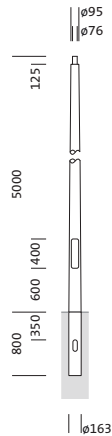

Bestell-Nr.: 5NY318750KM08 | **GTIN (EAN):** 4039806429919

Produktbeschreibung: Mast, kon. rd, St37-2, pulv, DB702S, 5m, Ø76

Mast, Mast, konisch rund, aus St 37-2, pulverbeschichtet, Siteco® eisenglimmer (DB 702S), Höhe: 5,0m, Zopfmaß: 76mm (Aufsatz), Erdstück: h= 800mm / Ø= 163mm, Norm: DIN EN 40, Verpackungseinheit: 1 Stück

Gew. (kg): 65,0
 GTIN (EAN): 4039806429919

Bei der Ausführungsplanung zur Elektroinstallation ist zwingend die Montageanleitung zu beachten (zu finden unter www.siteco.de)
 Toleranzen bezogen auf thermische, elektrische und photometrische Daten entsprechend IEC 62722
 Stand 22.12.2023 - Änderungen und Irrtümer vorbehalten - Vergewissern Sie sich, dass Sie immer den neuesten Stand verwenden -

Bestell-Nr.: 5NY318750KM08 | **GTIN (EAN):** 4039806429919

Technische Detailbeschreibung: Mast,kon.rd,St37-2,pulv,DB702S,5m,Ø76

Kenndaten

- Produkttyp: Mast
- Produktname: Mast
- Bestell-Nr.: 5NY318750KM08

Abmessung, Gewicht

- Höhe: 5,0m
- Gewicht: 65,0kg
- Mastzopf: Zopfmaß: 76mm
- Erdstück: h= 800mm / Ø= 163mm

Bestell-Nr.: 5NY318750KM08 | **GTIN (EAN):** 4039806429919

Maße: Mast,kon.rd,St37-2,pulv,DB702S,5m,Ø76