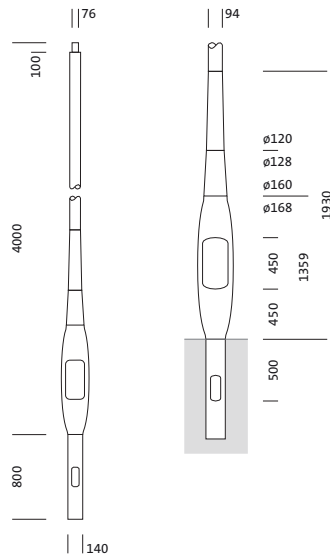

**Bestell-Nr.:** 5NY513744008 | **GTIN (EAN):** 4058352175064

**Produktbeschreibung:** Mast,NEV4,kon.rd,Alu,lack,DB702S,4m,Ø76

Mast, Mast, konisch rund, aus Aluminium, lackiert, Siteco® eisenglimmer (DB 702S), Höhe: 4,0m, Zopfmaß: 76mm (Aufsatz), Erdstück: h= 800mm / Ø= 140mm, Norm: DIN EN 40, Verpackungseinheit: 1 Stück

Gew. (kg): 21,3  
GTIN (EAN): 4058352175064

Bei der Ausführungsplanung zur Elektroinstallation ist zwingend die Montageanleitung zu beachten (zu finden unter [www.siteco.de](http://www.siteco.de))  
Toleranzen bezogen auf thermische, elektrische und photometrische Daten entsprechend IEC 62722  
Stand 22.12.2023 - Änderungen und Irrtümer vorbehalten - Vergewissern Sie sich, dass Sie immer den neuesten Stand verwenden -

**Bestell-Nr.:** 5NY513744008 | **GTIN (EAN):** 4058352175064

**Technische Detailbeschreibung:** Mast,NEV4,kon.rd,Alu,lack,DB702S,4m,Ø76

#### **Abmessung, Gewicht**

- Höhe: 4,0m
- Gewicht: 21,3kg
- Mastzopf: Zopfmaß: 76mm
- Erdstück: h= 800mm / Ø= 140mm

**Bestell-Nr.:** 5NY513744008 | **GTIN (EAN):** 4058352175064

**Maße:** Mast,NEV4,kon.rd,Alu,lack,DB702S,4m,Ø76