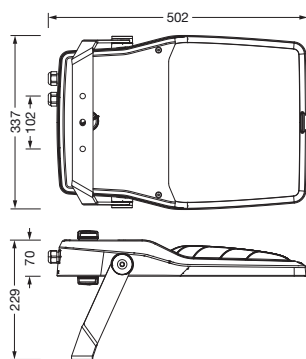

Bestell-Nr.: 5XA7776B2D1A | GTIN (EAN): 4058352657492

Produktbeschreibung: FL21mn,PL52,6230lm730,Zhaga,Bügel

Floodlight FL 21 mini, Fluter, primäre Lichtlenkung mit Linse, aus PMMA, primäre lichttechn. Abdeckung: Schutzscheibe, aus Einscheiben-Sicherheitsglas, klar, Lichtverteilung: PL52, Lichtaustritt: direkt strahlend, Montageart: Anbau, LED, High Power LED, Bemessungslichtstrom: 6.230lm, Lichtausbeute: 136lm/W, Lichtfarbe: 730, Farbtemperatur: 3000K, Vorschaltgerät: Smart Interface (Zhaga), Steuerung: flexible Lichtstromparametrierung, zeitabhängige Lichtstromsteuerung, Konstantlichtstrom-Steuerung, Überhitzungsschutz, Voreinstellung: Dimmkennlinie logarithmisch, mit Klemme, 6polig, Netzanschluss: 220..240V, AC, 50/60Hz, Beginn der Lebensdauer: 46W, Ende der Lebensdauer: 48W, Reduzierung: 22W, Leuchtgehäuse, aus Aluminium-Druckguss, pulverbeschichtet, SITECO eisenglimmer (DB 702S), Korrosivitätskategorie C5 mid gemäß DIN EN ISO 12944, schwimmbadtauglich, chlorbeständig, Dichtung zerstörungsfrei tauschbar, Tragbügel, aus Stahl, verzinkt, pulverbeschichtet, SITECO eisenglimmer (DB 702S), Smart Interface unten und oben, Schutzart (gesamt): IP66, Schutzklasse (gesamt): SK II (Schutzisoliert), Prüfzeichen: CE, ENEC, VDE, Schutzzeichen: D, Schlagfestigkeit: IK08, zul. Betriebsumgebungstemperatur: -40..+40°C, zul. Betriebsumgebungstemperatur für Außenanwendungen: -40..+50°C, Norm: DIN EN 12944, LABS-Konformität geprüft gemäß VDMA 24364:2018-05, Verpackungseinheit: 1 Stück

Bestückung: LED  
 Gew. (kg): 7,2  
 GTIN (EAN): 4058352657492

**Bestell-Nr.:** 5XA7776B2D1A | **GTIN (EAN):** 4058352657492

**Technische Detailbeschreibung:** FL21mn,PL52,6230lm730,Zhaga,Bügel

#### **Abmessung, Gewicht**

- Gewicht: 7,2kg