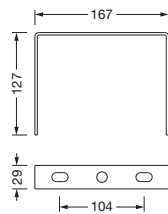

Bestell-Nr.: 59HP92001 | **GTIN (EAN):** 4058352475867

Produktbeschreibung: HB42S/L,Bügel,St,sw

Highbay 42 S/L, Tragbügel, Montageart: Anbau, Tragbügel, aus Stahl, schwarz, Breite: 166mm, Höhe: 127mm, Verpackungseinheit: 1 Stück

Gew. (kg): 0,4
GTIN (EAN): 4058352475867

Bestell-Nr.: 59HP92001 | **GTIN (EAN):** 4058352475867

Technische Detailbeschreibung: HB42S/L,Bügel,St,sw

Kenndaten

- Produkttyp: Tragbügel
- Produktname: Highbay 42 S/L
- Bestell-Nr.: 59HP92001

Material, Farbe

- Tragbügel: Stahl, schwarz
- Farbangabe: schwarz

Montage

- Montageart, Montageort: Anbau, an der Decke

Abmessung, Gewicht

- Breite: 166mm
- Höhe: 127mm
- Gewicht: 0,4kg

Bestell-Nr.: 59HP92001 | **GTIN (EAN):** 4058352475867

Maße: HB42S/L,Bügel,St,sw