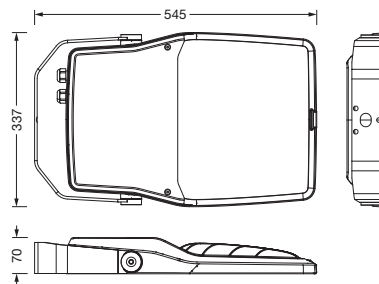

Bestückung: LED  
 Gew. (kg): 7,4  
 GTIN (EAN): 4058352655078

**Bestell-Nr.:** 5XA7772C2D3A | **GTIN (EAN):** 4058352655078

**Technische Detailbeschreibung:** FL21iQmn,PL52,12210lm730,SR,Mastbü

#### Abmessung, Gewicht

- Gewicht: 7,4kg