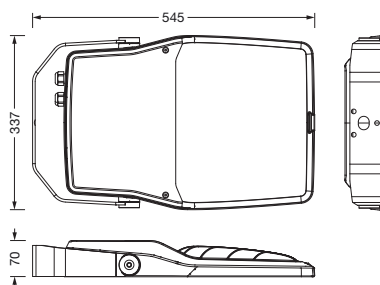

Bestell-Nr.: 5XA7776C2C3A | **GTIN (EAN):** 4058352657676

Produktbeschreibung: FL21mn,PL61,11960lm730,Zhaga,Mastbü

Floodlight FL 21 mini, Fluter, primäre Lichtlenkung mit Linse, aus PMMA, primäre lichttechn. Abdeckung: Schutzscheibe, aus Einscheiben-Sicherheitsglas, klar, Lichtverteilung: PL61, Lichtaustritt: direkt strahlend, Montageart: Anbau, LED, High Power LED, Bemessungslichtstrom: 11.960lm, Lichtausbeute: 134lm/W, Lichtfarbe: 730, Farbtemperatur: 3000K, Steuerung: flexible Lichtstromparametrierung, zeitabhängige Lichtstromsteuerung, Konstantlichtstrom-Steuerung, Überhitzungsschutz, Voreinstellung Dimmung logarithmisch, mit Klemme, 6polig, Netzanschluss: 220..240V, AC, 50/60Hz, Beginn der Lebensdauer: 89W, Ende der Lebensdauer: 94W, Reduzierung: 43W, Leuchtgehäuse, aus Aluminium-Druckguss, pulverbeschichtet, Siteco® eisenglimmer (DB 702S), Korrosivitätskategorie C5 mid gemäß DIN EN ISO 12944, Dichtung zerstörungsfrei tauschbar, Mastflansch bitte zusätzlich bestellen, Mastbügel, aus Stahl, verzinkt, pulverbeschichtet, Siteco® eisenglimmer (DB 702S), Smart Interface unten und oben, Schutzart (gesamt): IP66, Schutzklasse (gesamt): SK II (Schutzisoliert), Prüfzeichen: CE, ENEC, VDE, Schutzzeichen: D, Schlagfestigkeit: IK08, zul. Betriebsumgebungstemperatur: -40..+40°C, zul. Betriebsumgebungstemperatur für Außenanwendungen: -40..+50°C, Norm: DIN EN 12944, LABS-Konformität geprüft gemäß VDMA 24364:2018-05, Verpackungseinheit: 1 Stück

Bestückung: LED
 Gew. (kg): 7,4
 GTIN (EAN): 4058352657676

Bestell-Nr.: 5XA7776C2C3A | **GTIN (EAN):** 4058352657676

Technische Detailbeschreibung: FL21mn,PL61,11960lm730,Zhaga,Mastbü

Kenndaten

- Produkttyp: Fluter
- Produktname: Floodlight FL 21 mini
- Bestell-Nr.: 5XA7776C2C3A

Abmessung, Gewicht

- Gewicht: 7,4kg

Lebensdauer

- Bemessungslebensdauer: 100000h
(L97/B10) bei UT = 25°C

Bestell-Nr.: 5XA7776C2C3A | **GTIN (EAN):** 4058352657676

Maße: FL21mn,PL61,11960lm730,Zhaga,Mastbü