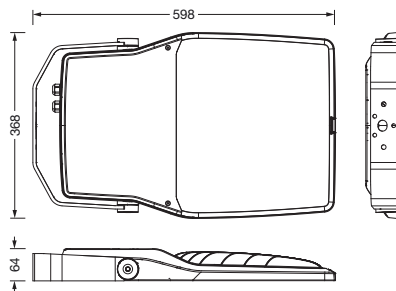

**Bestell-Nr.:** 5XA7782E4A3A | **GTIN (EAN):** 4058352853795

**Produktbeschreibung:** FL21iQmd,PL43,28730lm740,SR,Mastbü

Floodlight FL 21 iQ midi, Fluter, primäre Lichtlenkung mit Linse, aus PMMA, primäre lichttechn. Abdeckung: Schutzscheibe, aus Einscheiben-Sicherheitsglas, klar, Lichtverteilung: PL43, Lichtaustritt: direkt strahlend, Montageart: Anbau, LED, High Power LED, Bemessungslichtstrom: 28.730lm, Lichtausbeute: 138lm/W, Lichtfarbe: 740, Farbtemperatur: 4000K, Vorschaltgerät: EVG iQ, Steuerung: optimierte Konstantlichtstromsteuerung (CLO 2.0), Desk-Remote (drahtloses, spannungsfreies Auslesen und Einstellen der iQ-Features in der Werkstatt via anwendungsoptimierter NFC-Funktion/RFID-Funktion), Smart-Wire, Night-Set, Temp-Guard, Auto-Match, Street-Remote, mit Klemme, 6polig, Netzanschluss: 220..240V, AC, 50/60Hz, Beginn der Lebensdauer: 208W, Ende der Lebensdauer: 227W, Reduzierung: 90W, Leuchtgehäuse, aus Aluminium-Druckguss, pulverbeschichtet, Siteco® eisenglimmer (DB 702S), Korrosivitätskategorie C5 mid gemäß DIN EN ISO 12944, Dichtung zerstörungsfrei tauschbar, Mastflansch bitte zusätzlich bestellen, Mastbügel, aus Stahl, verzinkt, pulverbeschichtet, Siteco® eisenglimmer (DB 702S), Schutzart (gesamt): IP66, Schutzklasse (gesamt): SK II (Schutzisoliert), Prüfzeichen: CE, Schutzzeichen: D, Schlagfestigkeit: IK08, zul. Betriebsumgebungstemperatur: -40..+40°C, zul. Betriebsumgebungstemperatur für Außenanwendungen: -40..+50°C, Norm: DIN EN 12944, LABS-Konformität geprüft gemäß VDMA 24364:2018-05, Verpackungseinheit: 1 Stück

▽ IP 66 IK 08 □ CE

Bestückung: LED  
 Gew. (kg): 10,2  
 GTIN (EAN): 4058352853795

**Bestell-Nr.:** 5XA7782E4A3A | **GTIN (EAN):** 4058352853795

**Technische Detailbeschreibung:** FL21iQmd,PL43,28730lm740,SR,Mastbü

#### Abmessung, Gewicht

- Gewicht: 10,2kg