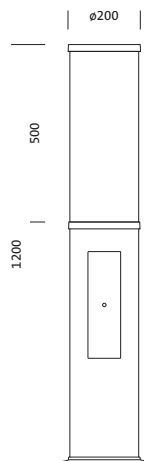

Bestell-Nr.: 5XA5285CF14H | **GTIN (EAN):** 4058352835500

Produktbeschreibung: CL120iQ, Poller, PL1.2s, 2970lm722, SR

City-Light 120 iQ, Pollerleuchte, Modul 540 iQ-SR, primäre Lichtlenkung mit 3-Zonen Facetten-Reflektor, aus Kunststoff, Silber beschichtet, hochglänzend, strukturiert, primäre lichttechn. Abdeckung: Abdeckung, aus PMMA, klar, teilweise lackiert, Lichtverteilung: PL1.2s, primäre Lichtcharakteristik: symmetrisch, LED, High Power LED, Bemessungslichtstrom: 2.970lm, Lichtausbeute: 124lm/W, Lichtfarbe: 722, Farbtemperatur: 2200K, Vorschaltgerät: EVG iQ, Steuerung: Voreinstellung Dimmung logarithmisch, Street-Remote, Auto-Match, Temp-Guard, Lumen-Switch, Night-Set, Smart-Wire, Light-Fading, Desk-Remote (drahtloses, spannungsfreies Auslesen und Einstellen der iQ-Features in der Werkstatt via anwendungsoptimierter NFC-Funktion/RFID-Funktion), optimierte Konstantlichtstromsteuerung (CLO 2.0), mit Klemme, 6polig, max. 2,5mm², Netzanschluss: 230..240V, AC, 50/60Hz, Beginn der Lebensdauer: 24W, Ende der Lebensdauer: 26W, Reduzierung: 12W, Leuchtgehäuse, zylindrisch, aus Alu-Strangpreßprofil, lackiert, Siteco® eisenglimmer (DB 702S), Länge: 1.200mm, Durchmesser: 200mm, Modul 540 iQ-SR, verkehrsweiß (RAL 9016), Ausstattung: Standard, Schutzart (gesamt): IP54, Schutzklasse (gesamt): SK II (Schutzisoliert), Prüfzeichen: CE, ENEC, VDE, Verpackungseinheit: 1 Stück

Bestückung:	LED
Gew. (kg):	10,8
GTIN (EAN):	4058352835500