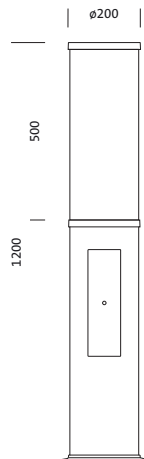

Bestell-Nr.: 5XA5285RF14H | **GTIN (EAN):** 4058352835616

Produktbeschreibung: CL120iQ, Poller, PL1.2s, 2970lm, 740, SR

City-Light 120 iQ, Pollerleuchte, Modul 540 iQ-SR, primäre Lichtlenkung mit 3-Zonen Facetten-Reflektor, aus Kunststoff, Silber beschichtet, hochglänzend, strukturiert, primäre lichttechn. Abdeckung: Abdeckung, aus PMMA, klar, teilweise lackiert, Lichtverteilung: PL1.2s, primäre Lichtcharakteristik: symmetrisch, LED, High Power LED, Bemessungslichtstrom: 2.970lm, Lichtausbeute: 161lm/W, Lichtfarbe: 740, Farbtemperatur: 4000K, Vorschaltgerät: EVG iQ, Steuerung: Voreinstellung Dimmung logarithmisch, Street-Remote, Auto-Match, Temp-Guard, Lumen-Switch, Night-Set, Smart-Wire, Light-Fading, Desk-Remote (drahtloses, spannungsfreies Auslesen und Einstellen der iQ-Features in der Werkstatt via anwendungsoptimierter NFC-Funktion/RFID-Funktion), optimierte Konstantlichtstromsteuerung (CLO 2.0), mit Klemme, 6polig, max. 2,5mm², Netzanschluss: 230..240V, AC, 50/60Hz, Beginn der Lebensdauer: 19W, Ende der Lebensdauer: 20W, Reduzierung: 9W, Leuchtgehäuse, zylindrisch, aus Alu-Strangpreßprofil, lackiert, Siteco® eisenglimmer (DB 702S), Länge: 1.200mm, Durchmesser: 200mm, Modul 540 iQ-SR, verkehrsweiß (RAL 9016), Ausstattung: Standard, Schutzart (gesamt): IP54, Schutzklasse (gesamt): SK II (Schutzisoliert), Prüfzeichen: CE, ENEC, VDE, Verpackungseinheit: 1 Stück

Bestückung: LED
Gew. (kg): 10,8
GTIN (EAN): 4058352835616