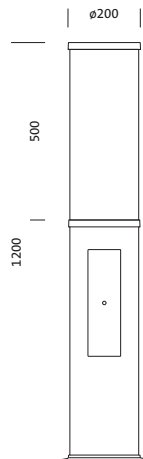

Bestell-Nr.: 5XA5285BF14H | **GTIN (EAN):** 4058352835470

Produktbeschreibung: CL120iQ, Poller, P1.0a, 1510lm722, SR

City-Light 120 iQ, Pollerleuchte, Modul 540 iQ-SR, primäre Lichtlenkung mit 3-Zonen Facetten-Reflektor, aus Kunststoff, Silber beschichtet, hochglänzend, strukturiert, primäre lichttechn. Abdeckung: Abdeckung, aus PMMA, klar, teilweise lackiert, Lichtverteilung: P1.0a, primäre Lichtcharakteristik: stark asymmetrisch, LED, High Power LED, Bemessungslichtstrom: 1.510lm, Lichtausbeute: 117lm/W, Lichtfarbe: 722, Farbtemperatur: 2200K, Vorschaltgerät: EVG iQ, Steuerung: Voreinstellung Dimmung logarithmisch, Street-Remote, Auto-Match, Temp-Guard, Lumen-Switch, Night-Set, Smart-Wire, Light-Fading, Desk-Remote (drahtloses, spannungsfreies Auslesen und Einstellen der iQ-Features in der Werkstatt via anwendungsoptimierter NFC-Funktion/RFID-Funktion), optimierte Konstantlichtstromsteuerung (CLO 2.0), mit Klemme, 6polig, max. 2,5mm², Netzanschluss: 230..240V, AC, 50/60Hz, Beginn der Lebensdauer: 13W, Ende der Lebensdauer: 13W, Reduzierung: 6W, Leuchtgehäuse, zylindrisch, aus Alu-Strangpreßprofil, lackiert, Siteco® eisenglimmer (DB 702S), Länge: 1.200mm, Durchmesser: 200mm, Modul 540 iQ-SR, verkehrsweiß (RAL 9016), Ausstattung: Standard, Schutzart (gesamt): IP54, Schutzklasse (gesamt): SK II (Schutzisoliert), Prüfzeichen: CE, ENEC, VDE, Verpackungseinheit: 1 Stück

Bestückung: LED
 Gew. (kg): 10,8
 GTIN (EAN): 4058352835470

Bestell-Nr.: 5XA5285BF14H | GTIN (EAN): 4058352835470

Technische Detailbeschreibung: CL120iQ, Poller, P1.0a, 1510lm722, SR

Kenndaten

- Produkttyp: Pollerleuchte
- Produktname: City-Light 120 iQ
- Bestell-Nr.: 5XA5285BF14H