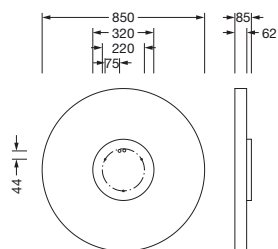

**Bestell-Nr.:** 51MR38ND0321S | **GTIN (EAN):** 4058352881804

**Produktbeschreibung:** Round21L,Prism,dir/ind,11740lm830,DA2,si

Round 21 L, Wand- und Deckenleuchte, primäre lichttechn. Abdeckung: mikroprismatische Abdeckung, aus PMMA, klar, BAP65 ( $L \leq 3000 \text{cd/m}^2$ ), Lichtaustritt: direkt/indirekt strahlend, primäre Lichtcharakteristik: symmetrisch, Montageart: abgehängte Montage, Anbau, LED, Bemessungslichtstrom: 11.740lm, Lichtausbeute: 133lm/W, Lichtfarbe: 830, Farbtemperatur: 3000K, Vorschaltgerät: DALI 2, mit Klemme, 5polig, Netzanschluss: 230V, AC, 50/60Hz, Bemessungsleistung: 88,2W, Gehäuse, aus Aluminium, lackiert, silber, Durchmesser: 850mm, Höhe: 62mm, Schutzart (gesamt): IP40, Schutzklasse (gesamt): SK I (Schutzerdung), Prüfzeichen: CE, Schlagfestigkeit: IK04, zul. Betriebsumgebungstemperatur:  $-10..+35^\circ\text{C}$ , Verpackungseinheit: 1 Stück

IP 40  

Bestückung: LED  
 Gew. (kg): 10,6  
 GTIN (EAN): 4058352881804

**Bestell-Nr.:** 51MR38ND0321S | **GTIN (EAN):** 4058352881804

**Technische Detailbeschreibung:** Round21L,Prism,dir/ind,11740lm830,DA2,si

#### Abmessung, Gewicht

- Durchmesser: 850mm
- Höhe: 62mm
- Gewicht: 10,6kg