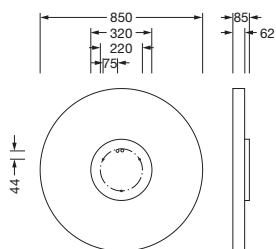

Bestell-Nr.: 51MR38FD0321B | **GTIN (EAN):** 4058352829974

Produktbeschreibung: Round21L,Opal,dir,13590lm830,DA2,sw

Round 21 L, Wand- und Deckenleuchte, primäre lichttechn. Abdeckung: Abdeckung, aus PMMA, opal, Lichtaustritt: direkt strahlend, primäre Lichtcharakteristik: symmetrisch, Montageart: abgehängte Montage, Anbau, LED, Bemessungslichtstrom: 13.590lm, Lichtausbeute: 140lm/W, Lichtfarbe: 830, Farbtemperatur: 3000K, Vorschaltgerät: DALI 2, mit Klemme, 5polig, Netzanschluss: 230V, AC, 50/60Hz, Bemessungsleistung: 97W, Gehäuse, aus Aluminium, lackiert, schwarz, Durchmesser: 850mm, Höhe: 62mm, Schutzart (gesamt): IP40, Schutzklasse (gesamt): SK I (Schutzerdung), Prüfzeichen: CE, Schlagfestigkeit: IK04, zul. Betriebsumgebungstemperatur: -10..+35°C, Verpackungseinheit: 1 Stück

IP 40  

Bestückung: LED
 Gew. (kg): 9,8
 GTIN (EAN): 4058352829974

Bei der Ausführungsplanung zur Elektroinstallation ist zwingend die Montageanleitung zu beachten (zu finden unter www.siteco.de)

Toleranzen bezogen auf thermische, elektrische und photometrische Daten entsprechend IEC 62722

Bestückung:

- Leuchtmittel: mit LED
- Bemessungslichtstrom: 13590lm
- Lichtausbeute: 140lm/W
- Farbtemperatur: 3000K
- Farbwiedergabeindex: CRI > 80
- Lichtfarbe: 830
- SDCM (Standard Deviation of Colour Matching): MacAdam ≤ 3 SDCM (initial)
- Bemessungsleistung: 97W

Elektrischer Anschluss

- Anschluss: Klemme, 5polig
- Nennspannung: 230V, 50/60Hz, AC

Abmessung, Gewicht

- Durchmesser: 850mm
- Höhe: 62mm
- Gewicht: 9,8kg

Lebensdauer

- Bemessungslebensdauer: 50000h (L80/B20) bei UT = 25°C