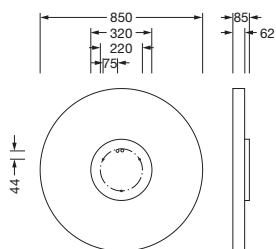

Bestell-Nr.: 51MR38FD0421S | **GTIN (EAN):** 4058352881798

Produktbeschreibung: Round21L,Opal,dir,13080lm840,DA2,si

Round 21 L, Wand- und Deckenleuchte, primäre lichttechn. Abdeckung: Abdeckung, aus PMMA, opal, Lichtaustritt: direkt strahlend, primäre Lichtcharakteristik: symmetrisch, Montageart: abgehängte Montage, Anbau, LED, Bemessungslichtstrom: 13.080lm, Lichtausbeute: 146lm/W, Lichtfarbe: 840, Farbtemperatur: 4000K, Vorschaltgerät: DALI 2, mit Klemme, 5polig, Netzanschluss: 230V, AC, 50/60Hz, Bemessungsleistung: 97W, Gehäuse, aus Aluminium, lackiert, silber, Durchmesser: 850mm, Höhe: 62mm, Schutzart (gesamt): IP40, Schutzklasse (gesamt): SK I (Schutzerdung), Prüfzeichen: CE, Schlagfestigkeit: IK04, zul. Betriebsumgebungstemperatur: -10..+35°C, Verpackungseinheit: 1 Stück

IP 40  

Bestückung: LED
 Gew. (kg): 9,8
 GTIN (EAN): 4058352881798

Bei der Ausführungsplanung zur Elektroinstallation ist zwingend die Montageanleitung zu beachten (zu finden unter www.siteco.de)

Toleranzen bezogen auf thermische, elektrische und photometrische Daten entsprechend IEC 62722

- Anschluss: Klemme, 5polig
- Nennspannung: 230V, 50/60Hz, AC

Abmessung, Gewicht

- Durchmesser: 850mm
- Höhe: 62mm
- Gewicht: 9,8kg

Lebensdauer

- Bemessungslebensdauer: 50000h (L80/B20) bei UT = 25°C

Bestell-Nr.: 51MR38FD0421S | **GTIN (EAN):** 4058352881798

Maße: Round21L,Opal,dir,13080lm840,DA2,si