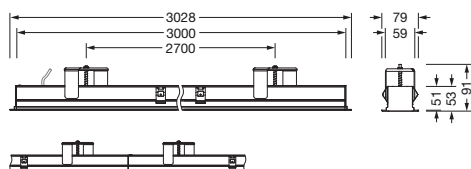

**Bestell-Nr.:** 51MX16DC3AWB | **GTIN (EAN):** 4058352907641

**Produktbeschreibung:** Sil21,ELD-Lws,10800lm830,DA2,L3028,ws,Eb

Silica® 21, Office-Leuchte, primäre Lichtlenkung mit Darklight-Reflektor, aus PMMA, weiß, BAP65 ( $L \leq 3000 \text{cd/m}^2$ ), Lichtaustritt: direkt strahlend, primäre Lichtcharakteristik: symmetrisch, Montageart: Einbau, LED, Bemessungslichtstrom: 10.800lm, Lichtausbeute: 170lm/W, Lichtfarbe: 830, Farbtemperatur: 3000K, mit Klemme, 3+2polig, max. 2,5mm<sup>2</sup>, Netzanschluss: 220..240V, AC, 50/60Hz, Bemessungsleistung: 63,6W, Leuchtengehäuse, aus Aluminium, verkehrsweiß (RAL 9016), Länge: 3.028mm, Breite: 79mm, Höhe: 53mm, Schutzart (gesamt): IP20, Schutzklasse (gesamt): SK I (Schutzerdung), Prüfzeichen: CE, zul. Betriebsumgebungstemperatur: 0..+35°C, Norm: EN 50419, Verpackungseinheit: 1 Stück

IP 20  

Bestückung: LED  
 Gew. (kg): 6,0  
 GTIN (EAN): 4058352907641

Bei der Ausführungsplanung zur Elektroinstallation ist zwingend die Montageanleitung zu beachten (zu finden unter [www.siteco.de](http://www.siteco.de))

#### Abmessung, Gewicht

- Länge: 3028mm
- Breite: 79mm
- Höhe: 53mm
- Gewicht: 6,0kg