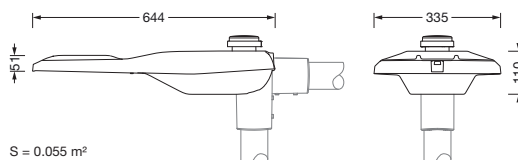

Bestell-Nr.: 5XE7A47N08MB | **GTIN (EAN):** 4058352897829

Produktbeschreibung: SL21md,P1.0a,20180lm740,NEMA7

Streetlight SL 21 midi, Mastleuchte, primäre Lichtlenkung mit Linse, aus PMMA, primäre lichttechn. Abdeckung: Abdeckung, aus Einscheiben-Sicherheitsglas, klar, Lichtverteilung: P1.0a, Lichtaustritt: direkt strahlend, primäre Lichtcharakteristik: asymmetrisch, Montageart: Ansatz, LED, 3G 2,5mm², High Power LED, Bemessungslichtstrom: 20.180lm, Lichtausbeute: 137lm/W, Lichtfarbe: 740, Farbtemperatur: 4000K, Steuerung: Überhitzungsschutz, Voreinstellung Dimmung linear, Konstantlichtstrom-Steuerung, zeitabhängige Lichtstromsteuerung, flexible Lichtstromparametrierung, Netzanschluss: 220..240V, AC, 50/60Hz, Anschlussleitung vormontiert, Leitungslänge: 12,5m, Leitungsausprägung: H05VV-F, Beginn der Lebensdauer: 147W, Ende der Lebensdauer: 155W, Reduzierung: 65W, Leuchtengehäuse, aus Aluminium-Druckguss (EN AC-44300), pulverbeschichtet, Siteco® eisenglimmer (DB 702S), Korrosivitätskategorie C5 mid gemäß DIN EN ISO 12944, mehrstufiges Dichtungssystem, Dichtung zerstörungsfrei tauschbar, Neigung einstellbar: 0°, 5°, 10°, 15°, Länge: 644mm, Breite: 335mm, Höhe: 110mm, Zopfmaß: 42mm (Ansatz), Schutzart (gesamt): IP66, Schutzklasse (gesamt): SK I (Schutzerdung), Prüfzeichen: CE, ENEC, ENEC+, VDE, Schlagfestigkeit: IK09, zul. Betriebsumgebungstemperatur für Außenanwendungen: -40..+50°C, normgerechte Platz- und Straßenbeleuchtung, Verpackungseinheit: 1 Stück

Bestückung: LED
 Gew. (kg): 9,7
 GTIN (EAN): 4058352897829

Bestell-Nr.: 5XE7A47N08MB | **GTIN (EAN):** 4058352897829

Technische Detailbeschreibung: SL21md,P1.0a,20180lm740,NEMA7

Kenndaten

- Produkttyp: Mastleuchte
- Produktname: Streetlight SL 21 midi
- Bestell-Nr.: 5XE7A47N08MB

Abmessung, Gewicht

- Länge: 644mm
- Breite: 335mm
- Höhe: 110mm
- Gewicht: 9,7kg
- Mastzopf: Zopfmaß: 42mm (Ansatz)

Lichtemission

- Lichtemission: 0% bei 0° Neigung

Lebensdauer

- Bemessungslebensdauer: 100000h (L97/B10) bei UT = 25°C