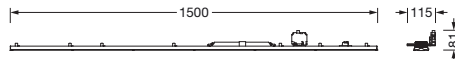

Bestell-Nr.: 5WD7A8D0B2C5 | **GTIN (EAN):** 4058352973523

Produktbeschreibung: TLL,LE,fr,9800lm840,DA,ws

TL L, Leuchteneinsatz, aus Stahlblech, verzinkt, bandlackiert, weiß, Länge: 1.500mm, Breite: 66mm, Höhe: 67mm, Feinsicherung,LED
Bemessungslichtstrom: 9.800lm, Lichtfarbe: 840, SDCM (Standard Deviation of Colour Matching)MacAdam \leq 3 SDCM (initial), Vorschaltgerät: DALI, mit Klemme, 5polig, Netzanschluss: 230..240V, AC, 50/60Hz,
Bemessungsleistung: 63W, primäre lichttechn. Abdeckung: Abdeckung, aus PMMA, Lichtaustritt: direkt strahlend, Schutzart (gesamt): wie Leuchte, Schutzklasse (gesamt): SK I (Schutzerdung), Prüfzeichen: CE, Schlagfestigkeit: IK06, zul. Umgebungstemperatur für Innenräume: - 25..+35°C, Verpackungseinheit: 1 Stück

IK 06  

Bestückung: LED
Gew. (kg): 1,5
GTIN (EAN): 4058352973523

Bestell-Nr.: 5WD7A8D0B2C5 | **GTIN (EAN):** 4058352973523

Technische Detailbeschreibung: TLL,LE,fr,9800lm840,DA,ws

Kenndaten

- Produkttyp: Leuchteneinsatz
- Produktname: TL L
- Bestell-Nr.: 5WD7A8D0B2C5

Lichttechnik | Bestückung | Vorschaltgerät

Komponente 1

Lichttechnik:

- Abdeckung: Abdeckung
- Abstrahlwinkel: frei strahlend
- Lichtaustritt: direkt strahlend

Bestückung:

- Leuchtmittel: mit LED
- Bemessungslichtstrom: 9800lm
- Lichtausbeute: 155lm/W
- Farbtemperatur: 4000K
- Farbwiedergabeindex: CRI > 80
- Lichtfarbe: 840
- SDCM (Standard Deviation of Colour Matching): MacAdam ≤ 3 SDCM (initial)
- Bemessungsleistung: 63W

Elektrischer Anschluss

- Anschluss: Klemme, 5polig
- Nennspannung: 230..240V, 50/60Hz, AC

Abmessung, Gewicht

- Länge: 1500mm
- Breite: 66mm
- Höhe: 67mm
- Gewicht: 1,5kg

Lebensdauer

- Bemessungslebensdauer: 100000h (L85/B10) bei UT = 25°C