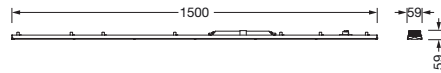

Bestell-Nr.: 5WD7A7D0A2C5 | **GTIN (EAN):** 4058352973271

Produktbeschreibung: TLL,LE,fr,9080lm830,DA,ws

TL L, Leuchteneinsatz, aus Stahlblech, verzinkt, bandlackiert, weiß, Länge: 1.500mm, Breite: 66mm, Höhe: 67mm, LED Bemessungslichtstrom: 9.080lm, Lichtfarbe: 830, SDCM (Standard Deviation of Colour Matching)MacAdam ≤ 3 SDCM (initial), Vorschaltgerät: DALI, mit Klemme, 5polig, Netzanschluss: 230..240V, AC, 50/60Hz, Bemessungsleistung: 63W, primäre lichttechn. Abdeckung: Abdeckung, aus PMMA, Lichtaustritt: direkt strahlend, Schutzart (gesamt): wie Leuchte, Schutzklasse (gesamt): SK I (Schutzerdung), Prüfzeichen: CE, Schlagfestigkeit: IK06, zul. Umgebungstemperatur für Innenräume: -25..+35°C, Verpackungseinheit: 1 Stück

IK 06  

Bestückung: LED
 Gew. (kg): 1,3
 GTIN (EAN): 4058352973271

Bestell-Nr.: 5WD7A7D0A2C5 | GTIN (EAN): 4058352973271

Technische Detailbeschreibung: TLL,LE,fr,9080lm830,DA,ws

Kenndaten

- Produkttyp: Leuchteneinsatz
- Produktname: TL L
- Bestell-Nr.: 5WD7A7D0A2C5

Lichttechnik | Bestückung | Vorschaltgerät

Komponente 1

Lichttechnik:

- Abdeckung: Abdeckung
- Abstrahlwinkel: frei strahlend
- Lichtaustritt: direkt strahlend

Bestückung:

- Leuchtmittel: mit LED
- Bemessungslichtstrom: 9080lm
- Lichtausbeute: 143lm/W
- Farbtemperatur: 3000K
- Farbwiedergabeindex: CRI > 80
- Lichtfarbe: 830
- SDCM (Standard Deviation of Colour Matching): MacAdam ≤ 3 SDCM (initial)
- Bemessungsleistung: 63W

Elektrischer Anschluss

- Anschluss: Klemme, 5polig
- Nennspannung: 230..240V, 50/60Hz, AC

Abmessung, Gewicht

- Länge: 1500mm
- Breite: 66mm
- Höhe: 67mm
- Gewicht: 1,3kg

Lebensdauer

- Bemessungslebensdauer: 100000h (L85/B10) bei UT = 25°C