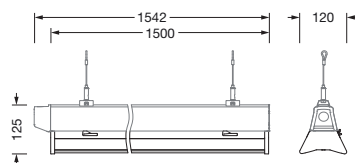

Bestell-Nr.: 51TD16VN48XG | **GTIN (EAN):** 4058352971178

Produktbeschreibung: Lic21Pe,br,8000lm840,DA2C,IP54,L1500,ws

Licross 21 Performance MO, Leuchteinsatz, aus Stahlblech, verzinkt, bandlackiert, weiß, Länge: 1.500mm, Breite: 120mm, Höhe: 123mm, LED Bemessungslichtstrom: 8.000lm, Lichtfarbe: 840, SDCM (Standard Deviation of Colour Matching)MacAdam ≤ 2 SDCM (initial), Vorschaltgerät: DALI 2, CLO, mit Stecker, 5polig, mit Phasenwahl, Netzanschluss: 220..240V, AC, 50/60Hz, Beginn der Lebensdauer: 44W, Ende der Lebensdauer: 49W, interne Verdrahtung halogenfrei, primäre Lichtlenkung mit Linse, aus Kunststoff, primäre lichttechn. Abdeckung: Abdeckung, aus PMMA, Lichtaustritt: direkt/indirekt strahlend, primäre Lichtcharakteristik: symmetrisch, Schutzart (gesamt): IP54, Schutzklasse (gesamt): SK I (Schutzerdung), Prüfzeichen: CE, ENEC, VDE, UKCA, Schutzzeichen: D bei Verwendung in einer Umgebung mit nicht leitfähiger Staubbelastung mit entsprechendem Zubehör, Schlagfestigkeit: IK06, zul. Umgebungstemperatur für Innenräume: -25...+35°C, entspricht den Anforderungen von IFS (International Featured Standards) für Sicherheit und Qualität in der Lebensmittelindustrie, bei Deckenanbau Reduzierung der zulässigen maximalen Umgebungstemperatur um 5°C, LABS-Konformität geprüft gemäß VDMA 24364:2018-05, Die Lichtquelle sowie das Betriebsgerät entsprechen den Anforderungen der Ökodesign-Verordnung (EU) 2019/2020, diese sind gemäß dieser Verordnung austauschbar, Verpackungseinheit: 1 Stück

Bestückung: LED
Gew. (kg): 3,1
GTIN (EAN): 4058352971178