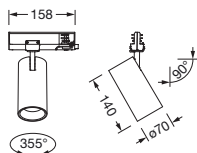

Bestell-Nr.: 51SE13DA2CA2C | **GTIN (EAN):** 4069025446923

Produktbeschreibung: Spot21,med,1960lm927,DA2ML,70,ws

Spot 21, Richtstrahler, Lichtlenkung mit Linse, aus PMMA, Abstrahlwinkel: medium strahlend, LED Bemessungslichtstrom: 1.960lm, Lichtfarbe: 927, mit 3-Phasen-Adapter, Netzanschluss: 220..240V, AC, 50/60Hz, aus Aluminium, verkehrsweiß (RAL 9016), Länge: 251mm, Durchmesser: 70mm, Dekor-Ring, aus PC, verkehrsweiß (RAL 9016), Schutzart (gesamt): IP20, Schutzklasse (gesamt): SK II (Schutzisoliert), Prüfzeichen: CE, Schlagfestigkeit: IK02, zul. Umgebungstemperatur für Innenräume: -20..+25°C, Verpackungseinheit: 1 Stück

IP 20  

Bestückung:	LED
Gew. (kg):	0,5
GTIN (EAN):	4069025446923

Bestell-Nr.: 51SE13DA2CA2C | **GTIN (EAN):** 4069025446923

Technische Detailbeschreibung: Spot21,med,1960lm927,DA2ML,70,ws

Kenndaten

- Produkttyp: Richtstrahler
- Produktname: Spot 21
- Bestell-Nr.: 51SE13DA2CA2C

Material, Farbe

- Dekor-Ring: PC, verkehrsweiß (RAL 9016)

Montage

- Montageart, Montageort: Einsteckmontage, in eine 3-Phasen-Stromschiene

Elektrischer Anschluss

- Anschluss: 3-Phasen-Adapter
- Nennspannung: 220...240V, 50/60Hz, AC

Abmessung, Gewicht

- Länge: 251mm
- Durchmesser: 70mm
- Gewicht: 0,5kg

Lebensdauer

- Bemessungslebensdauer: 50000h (L90/B10) bei UT = 25°C

Bestell-Nr.: 51SE13DA2CA2C | **GTIN (EAN):** 4069025446923

Maße: Spot21,med,1960lm927,DA2ML,70,ws