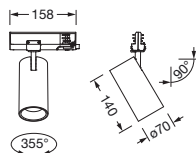

Bestell-Nr.: 51SE63MA2EC2C | **GTIN (EAN):** 4069025448002

Produktbeschreibung: Spot21,med,2130lm935,ML,70,si

Spot 21, Richtstrahler, Lichtlenkung mit Linse, aus PMMA, Abstrahlwinkel: medium strahlend, LED Bemessungslichtstrom: 2.130lm, Lichtfarbe: 935, mit 3-Phasen-Adapter, Netzanschluss: 220..240V, AC, 50/60Hz, aus Aluminium, weißaluminium (RAL 9006), Länge: 162mm, Durchmesser: 70mm, Dekor-Ring, aus PC, weißaluminium (RAL 9006), Schutzart (gesamt): IP20, Schutzklasse (gesamt): SK II (Schutzisoliert), Prüfzeichen: CE, Schlagfestigkeit: IK02, zul. Umgebungstemperatur für Innenräume: -20..+25°C, Verpackungseinheit: 1 Stück

IP 20  

Bestückung:	LED
Gew. (kg):	0,4
GTIN (EAN):	4069025448002

Bestell-Nr.: 51SE63MA2EC2C | GTIN (EAN): 4069025448002

Technische Detailbeschreibung: Spot21,med,2130lm935,ML,70,si

Kenndaten

- Produkttyp: Richtstrahler
- Produktname: Spot 21
- Bestell-Nr.: 51SE63MA2EC2C

Material, Farbe

- Dekor-Ring: PC, weißaluminium (RAL 9006)

Montage

- Montageart, Montageort: Einsteckmontage, in eine 3-Phasen-Stromschiene

Elektrischer Anschluss

- Anschluss: 3-Phasen-Adapter
- Nennspannung: 220..240V, 50/60Hz, AC

Abmessung, Gewicht

- Länge: 162mm
- Durchmesser: 70mm
- Gewicht: 0,4kg

Lebensdauer

- Bemessungslebensdauer: 50000h (L90/B10) bei UT = 25°C

Bestell-Nr.: 51SE63MA2EC2C | GTIN (EAN): 4069025448002

Maße: Spot21,med,2130lm935,ML,70,si