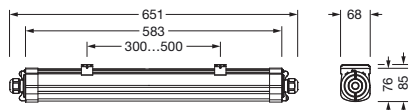

Bestell-Nr.: 51FK20MD420B | **GTIN (EAN):** 4069025570796

Produktbeschreibung: Mon41,br,2630lm840,ML,3x1.5²,PC,L651

Monsun 41, Feuchtraumleuchte, primäre lichttechn. Abdeckung: Abdeckung, aus PC, Lichtaustritt: direkt strahlend, primäre Lichtcharakteristik: symmetrisch, Montageart: abgehängte Montage, Anbau, LED, Bemessungslichtstrom: 2.630lm, Lichtausbeute: 150lm/W, Lichtfarbe: 840, Farbtemperatur: 4000K, Vorschaltgerät: EIN/AUS Multilumen, mit Klemme, 3polig, Durchverdrahtung: 3x 1,5mm², Netzanschluss: 220..240V, AC, 50/60Hz, Bemessungsleistung: 17,5W, Gehäuse, aus PC, lichtgrau (RAL 7035), inkl. Kettenabhängiger, Länge: 651mm, Breite: 68mm, Höhe: 76mm, Stirnwand, aus PC, grau, Deckenmontage-Element, aus Edelstahl (V2A), Schutzart (gesamt): IP65, Schutzklasse (gesamt): SK I (Schutzerdung), Prüfzeichen: CE, UKCA, Schutzzeichen: D, Schlagfestigkeit: IK08, zul. Betriebsumgebungstemperatur: -20..+40°C, entspricht den Anforderungen von IFS (International Featured Standards) für Sicherheit und Qualität in der Lebensmittelindustrie, Verpackungseinheit: 1 Stück

IP 65 IK 08

Bestückung: LED
Gew. (kg): 0,9
GTIN (EAN): 4069025570796