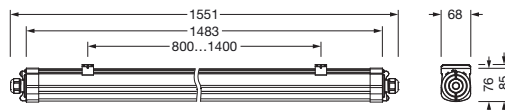

Bestell-Nr.: 51FK20MN460B | **GTIN (EAN):** 4069025570819

Produktbeschreibung: Mon41,br,6700lm840,ML,3x1.5²,PC,L1551

Monsun 41, Feuchtraumleuchte, primäre lichttechn. Abdeckung: Abdeckung, aus PC, Lichtaustritt: direkt strahlend, primäre Lichtcharakteristik: symmetrisch, Montageart: abgehängte Montage, Anbau, LED, Bemessungslichtstrom: 6.700lm, Lichtausbeute: 149lm/W, Lichtfarbe: 840, Farbtemperatur: 4000K, Vorschaltgerät: EIN/AUS Multilumen, mit Klemme, 3polig, Durchverdrahtung: 3x 1,5mm², Netzanschluss: 220..240V, AC, 50/60Hz, Bemessungsleistung: 45W, Gehäuse, aus PC, lichtgrau (RAL 7035), inkl. Kettenabhängiger, Länge: 1.551mm, Breite: 68mm, Höhe: 76mm, Stirnwand, aus PC, grau, Deckenmontage-Element, aus Edelstahl (V2A), Schutzart (gesamt): IP65, Schutzklasse (gesamt): SK I (Schutzerdung), Prüfzeichen: CE, UKCA, Schutzzeichen: D, Schlagfestigkeit: IK08, zul. Betriebsumgebungstemperatur: -20..+40°C, entspricht den Anforderungen von IFS (International Featured Standards) für Sicherheit und Qualität in der Lebensmittelindustrie, Verpackungseinheit: 1 Stück

IP 65 IK 08

Bestückung: LED
Gew. (kg): 1,7
GTIN (EAN): 4069025570819