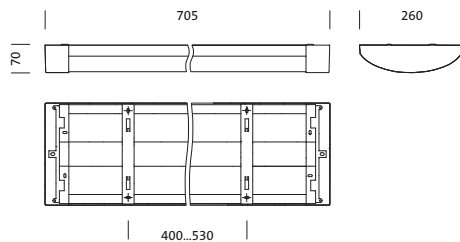

Bei der Ausführungsplanung zur Elektroinstallation ist zwingend die Montageanleitung zu beachten (zu finden unter www.siteco.de)
Stand 10.04.2021 - Änderungen und Irrtümer vorbehalten - Vergewissern Sie sich, dass Sie immer den neuesten Stand verwenden -