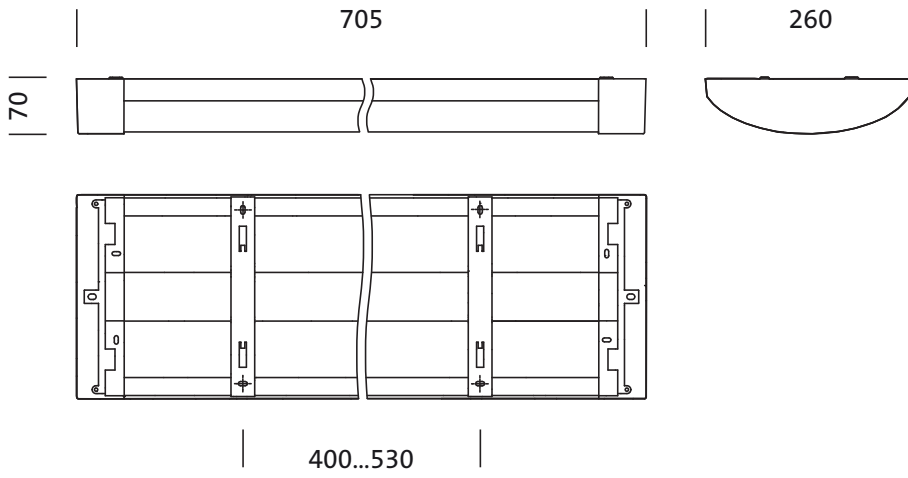

Bestell-Nr.: 5XA86172N0A | GTIN (EAN): 4050737978284

Maße: TV20AVL,LED,2130lm840,EVG,PC,dir,An