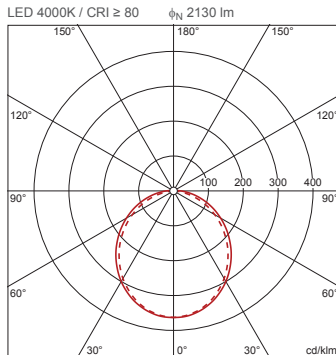

TV 20, Antivandalen-Leuchte, primäre Lichtlenkung mit Spiegel-Reflektor, aus Aluminium, matt, primäre lichttechn. Abdeckung: Abdeckwanne, aus PC, satiniert, Lichtaustritt: direkt strahlend, primäre Lichtcharakteristik: symmetrisch, Montageart: Anbau, LED Bemessungslichtstrom: 2.130 lm, Lichtfarbe: 840, Farbtemperatur: 4000K, Vorschaltgerät: EVG, Netzanschluss: 230V, AC, 50Hz, Bemessungsleistung: 21W, Leuchtgehäuse, aus Aluminium, lackiert, Siteco® eisenglimmer (DB 702S), Länge: 705 mm, Breite: 260 mm, Höhe: 70mm, Schutzart (gesamt): IP65, Schutzklasse (gesamt): SK I (Schutzerdung), Prüfzeichen: CE, Schutzzeichen: F, Schlagfestigkeit: 2x IK10, Norm: EN 60598, Verpackungseinheit: 1 Stück

IP 65 2xIK 10

4050737978284
5XA86172N0A

Bestückung: LED
Gew. (kg): 4,8
GTIN (EAN): 4050737978284

siteco 5XA86172N0A

Diese Leuchte enthält eingebaute LED-Lampen

A++
A+
A
B
C
D
E

} LED

Die LED-Lampen können in der Leuchte nicht ausgetauscht werden

874/2012