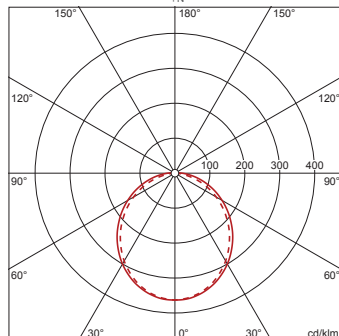

#### Abmessung, Gewicht

- Länge: 705mm
- Breite: 260mm
- Höhe: 70mm
- Gewicht: 4,8kg

#### Lebensdauer

- Bemessungslebensdauer: 50000h (L80/B10) bei UT = 25°C

Bestell-Nr.: 5XA86172N0A | GTIN (EAN): 4050737978284

Maße: TV20AVL,LED,2130lm840,EVG,PC,dir,An

**Bestell-Nr.:** 5XA86172N0A | **GTIN (EAN):** 4050737978284

**Planungsdaten:** TV20AVL,LED,2130lm840,EVG,PC,dir,An

**5XA86172N0A: 1x LED 4000K**  
/ CRI ≥ 80

4050737978284

5XA86172N0A

LED 4000K / CRI ≥ 80

Φ<sub>N</sub> 2130 lm

C 0/180

C 90/270

**Anzahl Leuchten im Raum**

Reflexionsgrad 70/50/20

Em(x)	100		200		500	
Lh(m)	2,5	3,0	2,5	3,0	2,5	3,0
20 m <sup>2</sup>	1,4	1,7	2,9	3,3	7,2	8,3
30 m <sup>2</sup>	2,1	2,4	4,3	4,9	11	12
40 m <sup>2</sup>	2,7	3,1	5,5	6,1	14	15
50 m <sup>2</sup>	3,3	3,6	6,6	7,3	16	18
75 m <sup>2</sup>	4,8	5,2	9,6	10	24	26
100 m <sup>2</sup>	6,2	6,6	12	13	31	33
500 m <sup>2</sup>	28	29	56	58	140	144