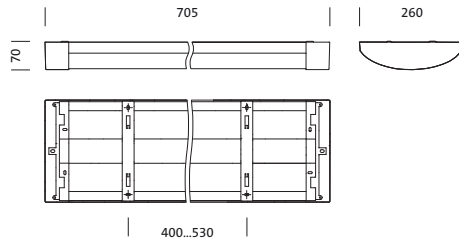

Bei der Ausführungsplanung zur Elektroinstallation ist zwingend die Montageanleitung zu beachten (zu finden unter www.siteco.de)
Stand 14.03.2021 - Änderungen und Irrtümer vorbehalten - Vergewissern Sie sich, dass Sie immer den neuesten Stand verwenden -