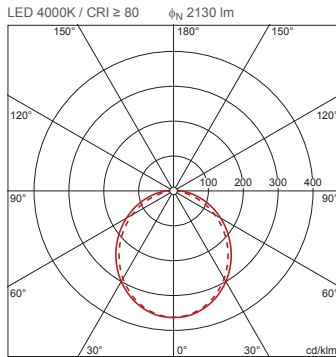

TV 20, Antivandalen-Leuchte, primäre Lichtlenkung mit Spiegel-Reflektor, aus Aluminium, matt, primäre lichttechn. Abdeckung: Abdeckwanne, aus PC, satiniert, Lichtaustritt: direkt strahlend, primäre Lichtcharakteristik: symmetrisch, Montageart: Anbau, LED Bemessungslichtstrom: 2.130 lm, Lichtfarbe: 840, Farbtemperatur: 4000K, Vorschaltgerät: EVG-DALI, Netzanschluss: 230V, AC, 50Hz, Bemessungsleistung: 21W, Leuchtgehäuse, aus Aluminium, lackiert, Siteco® eisenglimmer (DB 702S), Länge: 705 mm, Breite: 260 mm, Höhe: 70mm, Schutzart (gesamt): IP65, Schutzklasse (gesamt): SK I (Schutzerdung), Prüfzeichen: CE, ENEC, VDE, Schutzzeichen: F, Schlagfestigkeit: 2x IK10, Norm: EN 60598, Verpackungseinheit: 1 Stück

4050737978314
5XA861D2N0A

Bestückung: LED
Gew. (kg): 4,1
GTIN (EAN): 4050737978314

siteco 5XA861D2N0A

Diese Leuchte enthält eingebaute LED-Lampen

A++ } LED
A+ }
A }
B }
C }
D }
E }
F }

Die LED-Lampen können in der Leuchte nicht ausgetauscht werden

874/2012