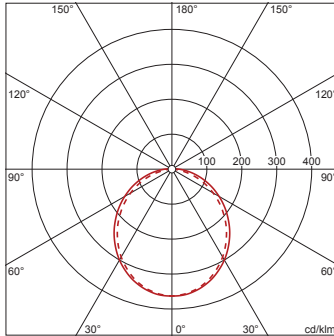

Planungsdaten: TV20AVL,LED,2130lm840,DALI,PC,dir,An

5XA861D2N0A: 1x LED 4000K
/ CRI ≥ 80

4050737978314

5XA861D2N0A

LED 4000K / CRI ≥ 80

Φ_N 2130 lm

— C 0/180 - - - C 90/270

Anzahl Leuchten im Raum

Reflexionsgrad 70/50/20

Em(x)	100		200		500			
	Lh(m)	20 m²	30 m²	40 m²	50 m²	75 m²	100 m²	500 m²
2,5	1,4	2,1	2,7	3,3	4,8	6,2	28	3,0
3,0	1,7	2,4	3,1	3,9	5,2	6,6	29	3,3
2,5	2,9	4,3	5,5	7,3	9,6	12	56	3,0
3,0	3,3	4,9	6,1	8,1	10	13	58	3,3
2,5	7,2	11	14	18	24	31	140	3,0
3,0	8,3	12	15	19	26	33	144	3,3