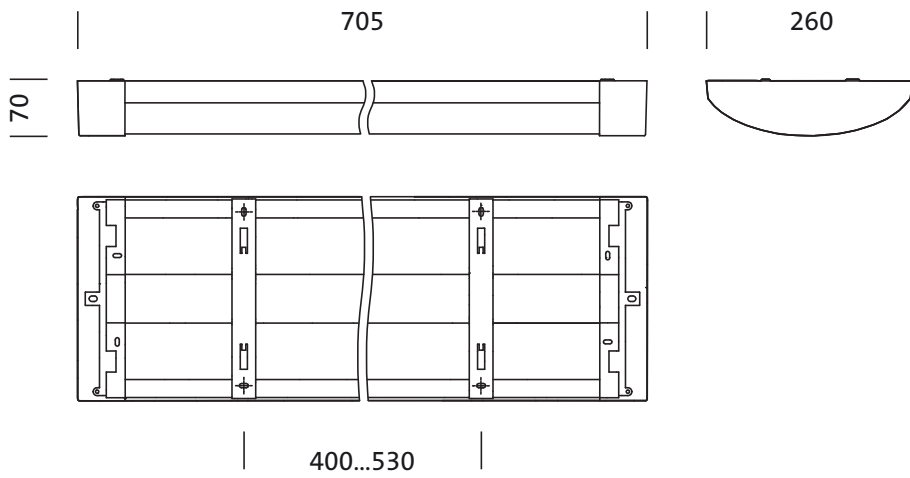

Bestell-Nr.: 5XA861D2N0A | GTIN (EAN): 4050737978314

Maße: TV20AVL,LED,2130lm840,DALI,PC,dir,An