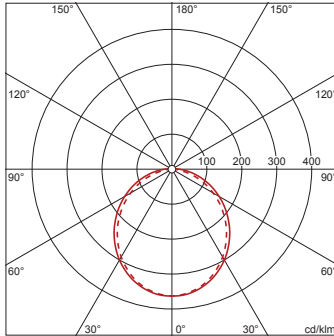

Lebensdauer

- Bemessungslebensdauer: 50000h (L80/B10) bei UT = 25°C

Bestell-Nr.: 5XA861D4N0J | GTIN (EAN): 4050737978321

Maße: TV20AVL,LED,3960lm840,DALI,PC,dir,An

Bestell-Nr.: 5XA861D4N0J | **GTIN (EAN):** 4050737978321

Planungsdaten: TV20AVL,LED,3960lm840,DALI,PC,dir,An

**5XA861D4N0J: 1x LED 4000K
/ CRI ≥ 80**

4050737978321

5XA861D4N0J

LED 4000K / CRI ≥ 80

Φ_{N} 3960 lm

— C 0/180 - - - C 90/270

Anzahl Leuchten im Raum

Reflexionsgrad 70/50/20

Em(x)	100		200		500	
Lh(m)	2,5	3,0	2,5	3,0	2,5	3,0
20 m ²	0,8	0,9	1,5	1,8	3,9	4,5
30 m ²	1,2	1,3	2,3	2,6	5,8	6,5
40 m ²	1,5	1,6	2,9	3,3	7,4	8,2
50 m ²	1,8	2,0	3,5	3,9	8,9	9,8
75 m ²	2,6	2,8	5,1	5,6	13	14
100 m ²	3,3	3,6	6,6	7,1	17	18
500 m ²	15	16	30	31	75	78