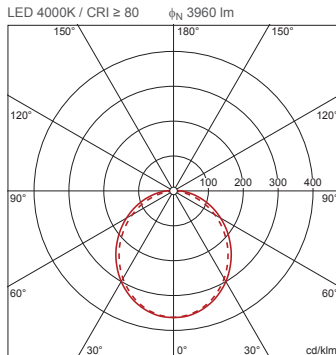

TV 20, Antivandalen-Leuchte, primäre Lichtlenkung mit Spiegel-Reflektor, aus Aluminium, matt, primäre lichttechn. Abdeckung: Abdeckwanne, aus PC, satiniert, Lichtaustritt: direkt strahlend, primäre Lichtcharakteristik: symmetrisch, Montageart: Anbau, LED Bemessungslichtstrom: 3.960 lm, Lichtfarbe: 840, Farbtemperatur: 4000K, Vorschaltgerät: EVG-DALI, Netzanschluss: 230V, AC, 50Hz, Bemessungsleistung: 37W, Leuchtgehäuse, aus Aluminium, lackiert, Siteco® eisenglimmer (DB 702S), Länge: 1.261 mm, Breite: 260 mm, Höhe: 70mm, Schutzart (gesamt): IP65, Schutzklasse (gesamt): SK I (Schutzerdung), Prüfzeichen: CE, Schutzzeichen: F, Schlagfestigkeit: 2x IK10, Norm: EN 60598, Verpackungseinheit: 1 Stück

IP 65 2xIK 10

4050737978321
5XA861D4N0J

Bestückung: LED
Gew. (kg): 6,9
GTIN (EAN): 4050737978321

siteco 5XA861D4N0J

Diese Leuchte enthält eingebaute LED-Lampen

A++ } LED
A+ }
A }
B }
C }
D }
E }
F }

Die LED-Lampen können in der Leuchte nicht ausgetauscht werden

874/2012