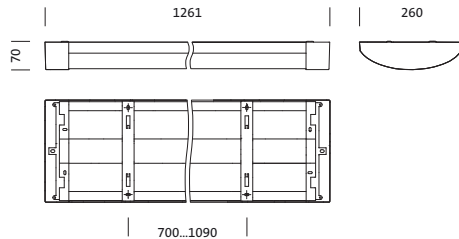

Bei der Ausführungsplanung zur Elektroinstallation ist zwingend die Montageanleitung zu beachten (zu finden unter www.siteco.de)
Stand 10.04.2021 - Änderungen und Irrtümer vorbehalten - Vergewissern Sie sich, dass Sie immer den neuesten Stand verwenden -