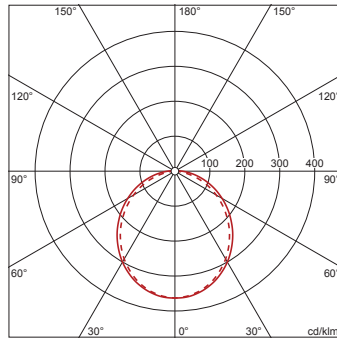

Lebensdauer

- Bemessungslebensdauer: 50000h (L80/B10) bei UT = 25°C

Bestell-Nr.: 5XA861D4N0X | GTIN (EAN): 4050737978338

Maße: TV20AVL,LED,5120lm840,DALI,PC,dir,An

Bestell-Nr.: 5XA861D4N0X | **GTIN (EAN):** 4050737978338

Planungsdaten: TV20AVL,LED,5120lm840,DALI,PC,dir,An

5XA861D4N0X: 1x LED 4000K
/ CRI ≥ 80

4050737978338

5XA861D4N0X

LED 4000K / CRI ≥ 80

Φ_N 5120 lm

— C 0/180 - - - C 90/270

Anzahl Leuchten im Raum

Reflexionsgrad 70/50/20

Em(x)	100		200		500	
Lh(m)	2,5	3,0	2,5	3,0	2,5	3,0
20 m ²	0,6	0,7	1,2	1,4	3,0	3,5
30 m ²	0,9	1,0	1,8	2,0	4,5	5,0
40 m ²	1,1	1,3	2,3	2,5	5,7	6,3
50 m ²	1,4	1,5	2,7	3,0	6,8	7,6
75 m ²	2,0	2,2	4,0	4,3	9,9	11
100 m ²	2,6	2,8	5,1	5,5	13	14
500 m ²	12	12	23	24	58	60