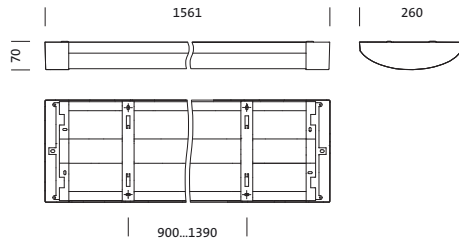

Bei der Ausführungsplanung zur Elektroinstallation ist zwingend die Montageanleitung zu beachten (zu finden unter www.siteco.de)
Stand 14.03.2021 - Änderungen und Irrtümer vorbehalten - Vergewissern Sie sich, dass Sie immer den neuesten Stand verwenden -