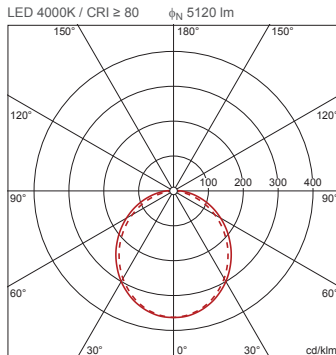

TV 20, Antivandalen-Leuchte, primäre Lichtlenkung mit Spiegel-Reflektor, aus Aluminium, matt, primäre lichttechn. Abdeckung: Abdeckwanne, aus PC, satiniert, Lichtaustritt: direkt strahlend, primäre Lichtcharakteristik: symmetrisch, Montageart: Anbau, LED Bemessungslichtstrom: 5.120 lm, Lichtfarbe: 840, Farbtemperatur: 4000K, Vorschaltgerät: EVG-DALI, Netzanschluss: 230V, AC, 50Hz, Bemessungsleistung: 50W, Leuchtgehäuse, aus Aluminium, lackiert, Siteco® eisenglimmer (DB 702S), Länge: 1.561 mm, Breite: 260 mm, Höhe: 70mm, Schutzart (gesamt): IP65, Schutzklasse (gesamt): SK I (Schutzerdung), Prüfzeichen: CE, ENEC, VDE, Schutzzeichen: F, Schlagfestigkeit: 2x IK10, Norm: EN 60598, Verpackungseinheit: 1 Stück

4050737978338
5XA861D4N0X

Bestückung: LED
Gew. (kg): 8,9
GTIN (EAN): 4050737978338

siteco 5XA861D4N0X

Diese Leuchte enthält eingebaute LED-Lampen

A++
A+
A
B
C
D
E

} LED

Die LED-Lampen können in der Leuchte nicht ausgetauscht werden

874/2012