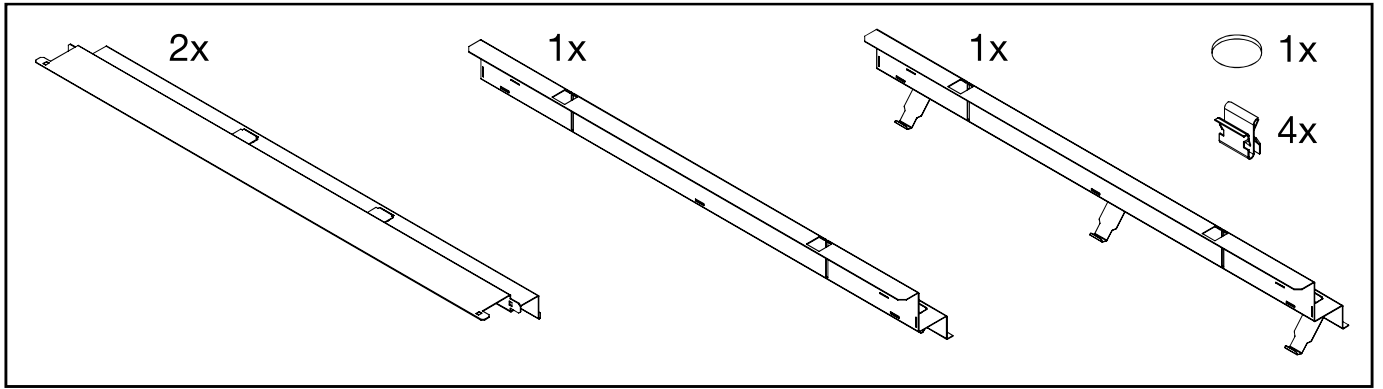

# Taris® 21

Einbaurahmen für Systemdecken M625  
Recessing Frame for System Ceilings M625

58MT10000000A002D0

**siteco**

Taris® 21 - Einbaurahmen / Recessing Frame

58MT900 . . XC →