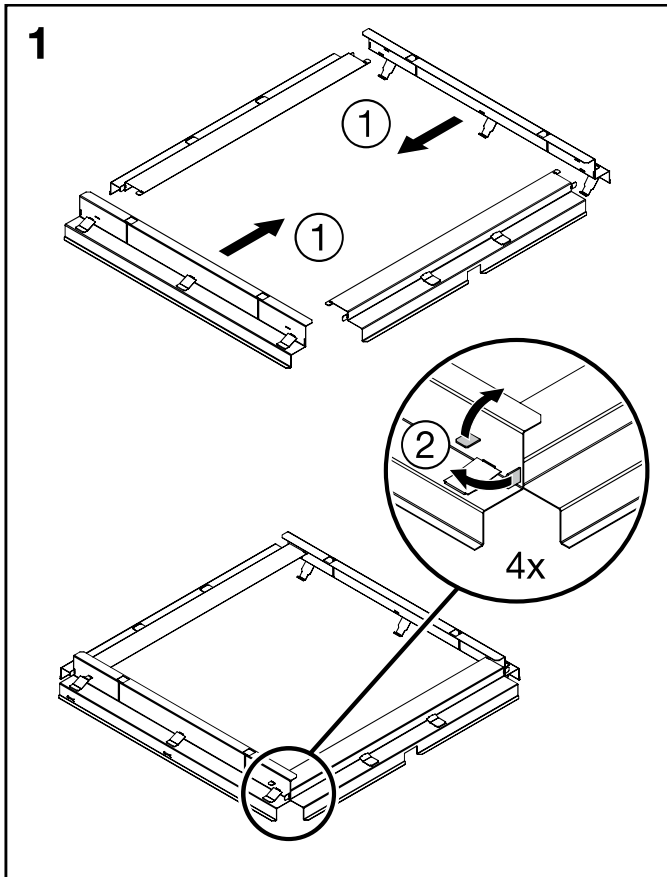

# Taris® 21

Einbaurahmen für Systemdecken M625  
Recessing Frame for System Ceilings M625

58MT10000000A002D0

**siteco**

Taris® 21 - Einbaurahmen / Recessing Frame

58MT900 . . XC →