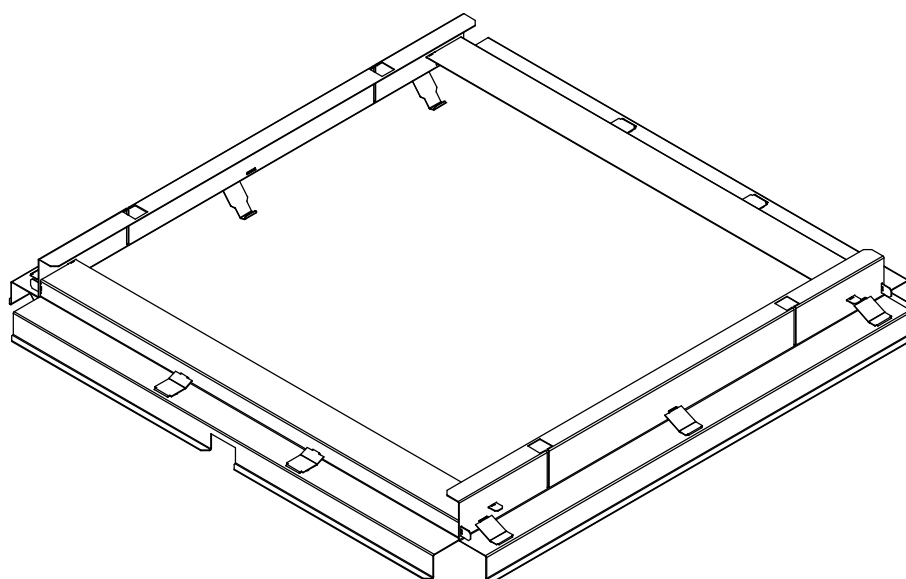

# Taris® 21

Einbaurahmen für Systemdecken M625  
Recessing Frame for System Ceilings M625

58MT10000000A002D0

**siteco**

Taris® 21 - Einbaurahmen / Recessing Frame

58MT900 . . XC →