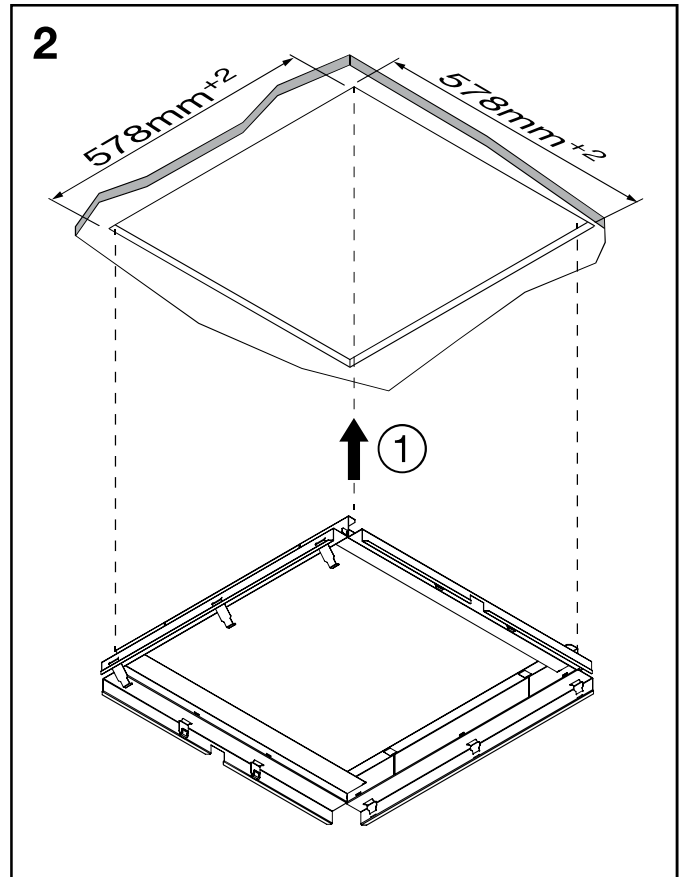

# Taris® 21

Einbaurahmen für Systemdecken M625  
Recessing Frame for System Ceilings M625

58MT10000000A002D0

**siteco**

Taris® 21 - Einbaurahmen / Recessing Frame

58MT900 . . XC →