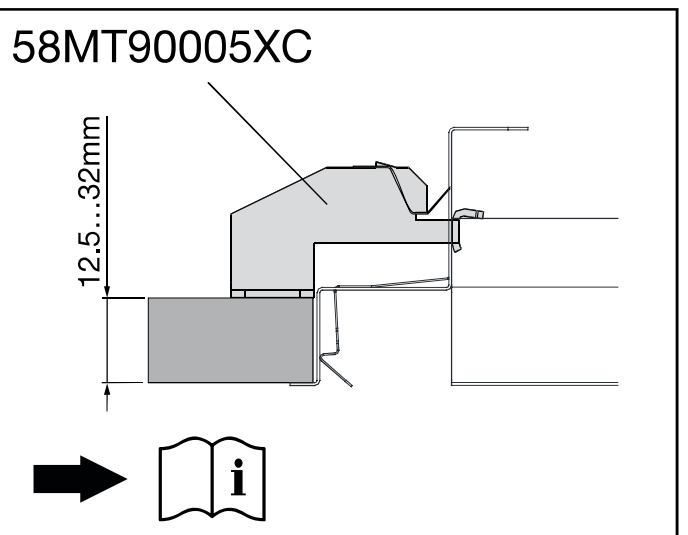

# Taris® 21

Einbaurahmen für Systemdecken M625  
Recessing Frame for System Ceilings M625

58MT10000000A002D0

**siteco**

Taris® 21 - Einbaurahmen / Recessing Frame

58MT900 . . XC →