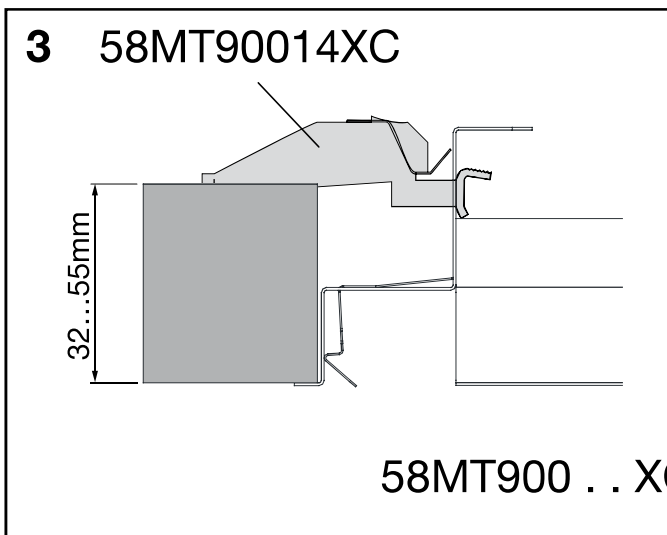

# Taris® 21

Einbaurahmen für Systemdecken M625  
Recessing Frame for System Ceilings M625

58MT10000000A002D0

**siteco**

Taris® 21 - Einbaurahmen / Recessing Frame

58MT900 . . XC →