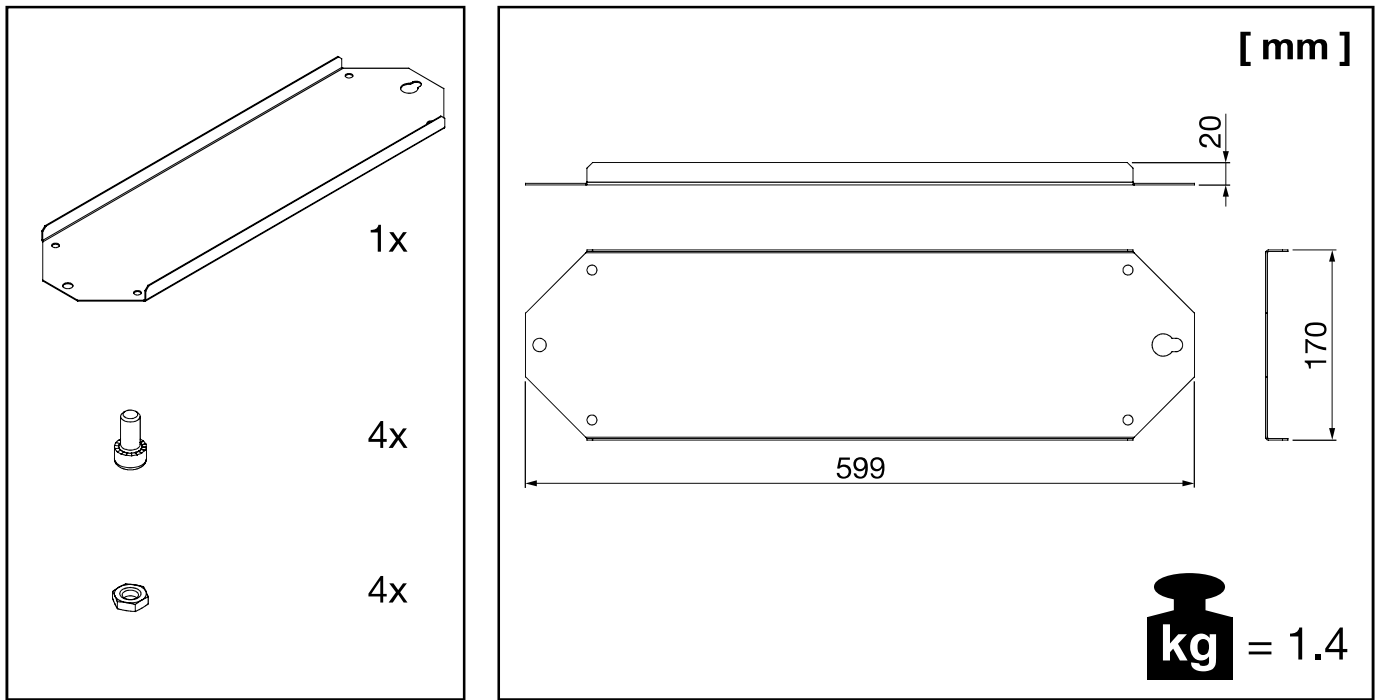

Floodlight FL 11

Montageblech
mounting plate

5XA779REH

siteco

Floodlight FL 11 - Montageblech

2

Siteco GmbH
Georg-Simon-Ohm-Straße 50
83301 Traunreut, Germany
mail: technicalsupport@siteco.de
Phone: +49 8669 / 33-844
www.siteco.com