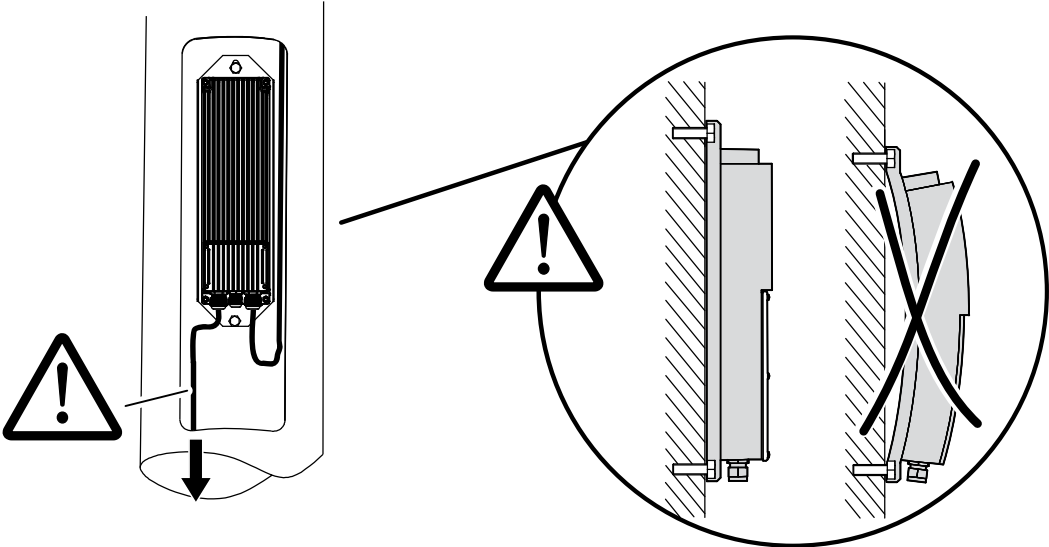

Floodlight FL 11

Montageblech
mounting plate

5XA779REH

siteco

Floodlight FL 11 - Montageblech

2

Siteco GmbH
Georg-Simon-Ohm-Straße 50
83301 Traunreut, Germany
mail: technicalsupport@siteco.de
Phone: +49 8669 / 33-844
www.siteco.com