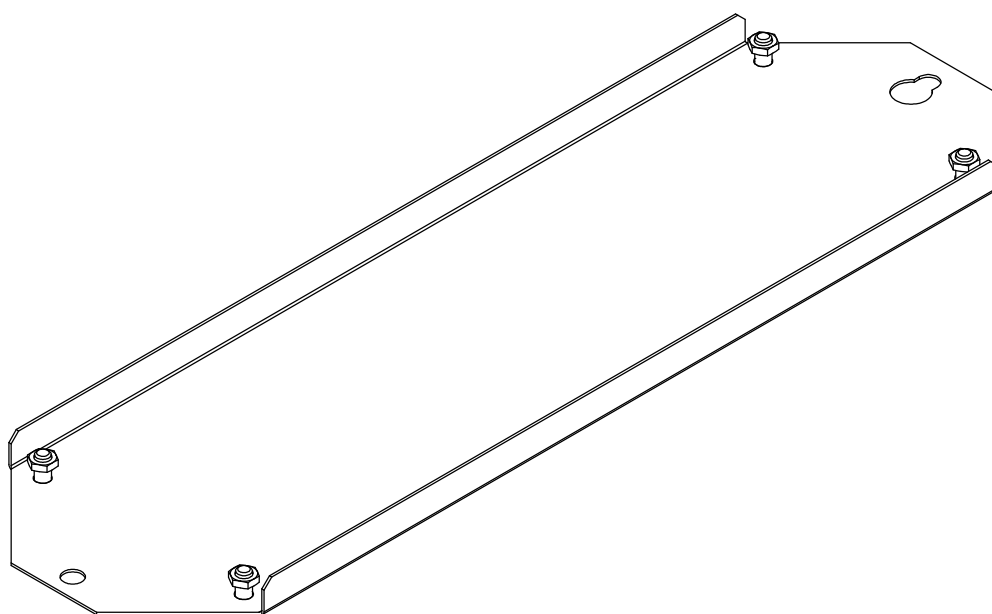

Floodlight FL 11

Montageblech
mounting plate

5XA779REH

siteco

Floodlight FL 11 - Montageblech

2

Siteco GmbH
Georg-Simon-Ohm-Straße 50
83301 Traunreut, Germany
mail: technicalsupport@siteco.de
Phone: +49 8669 / 33-844
www.siteco.com