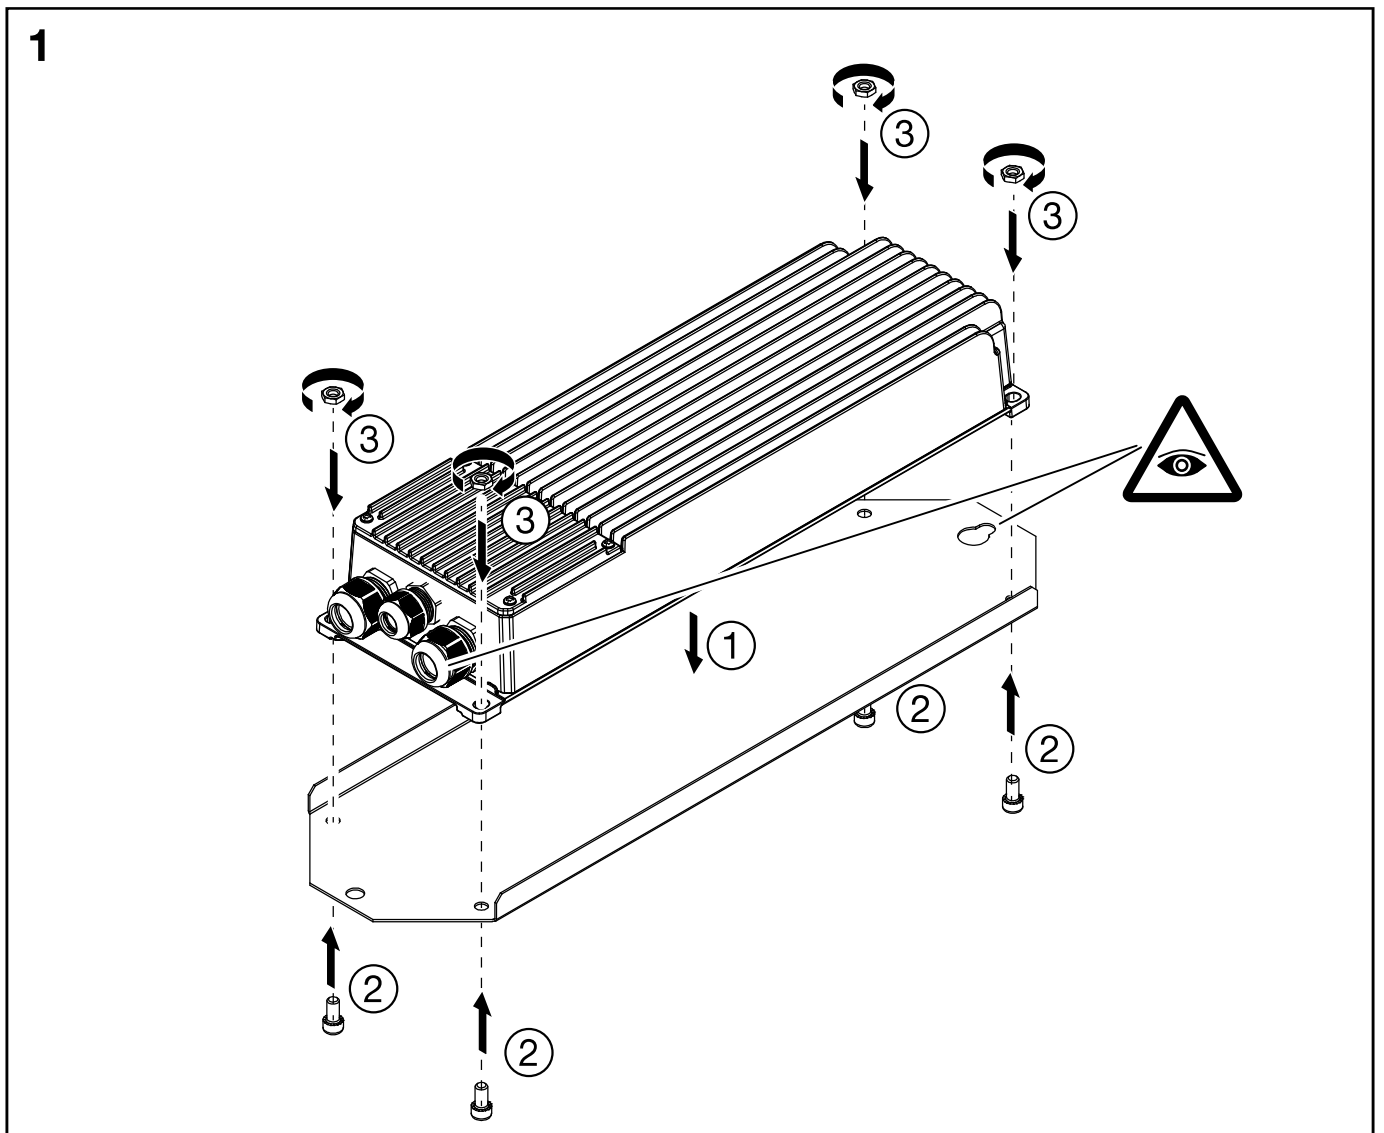

Floodlight FL 11

Montageblech
mounting plate

5XA779REH

siteco

Floodlight FL 11 - Montageblech

2

Siteco GmbH
Georg-Simon-Ohm-Straße 50
83301 Traunreut, Germany
mail: technicalsupport@siteco.de
Phone: +49 8669 / 33-844
www.siteco.com