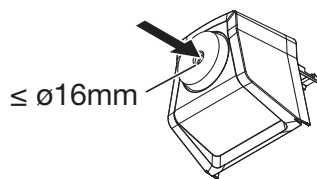

59TP1FNE

kg = 1.0

[mm]

59TP . FN7

59TP . FNE

1 Umgebungstemperatur während der Installation: +5°C...+40°C
Ambient temperature during installation:

2

4