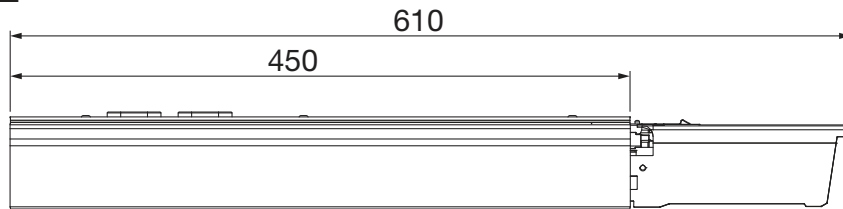

59TP1FNE

kg = 1.0

[mm]

59TP . FN7

59TP . FNE

1 Umgebungstemperatur während der Installation: +5°C...+40°C
Ambient temperature during installation:

2

4