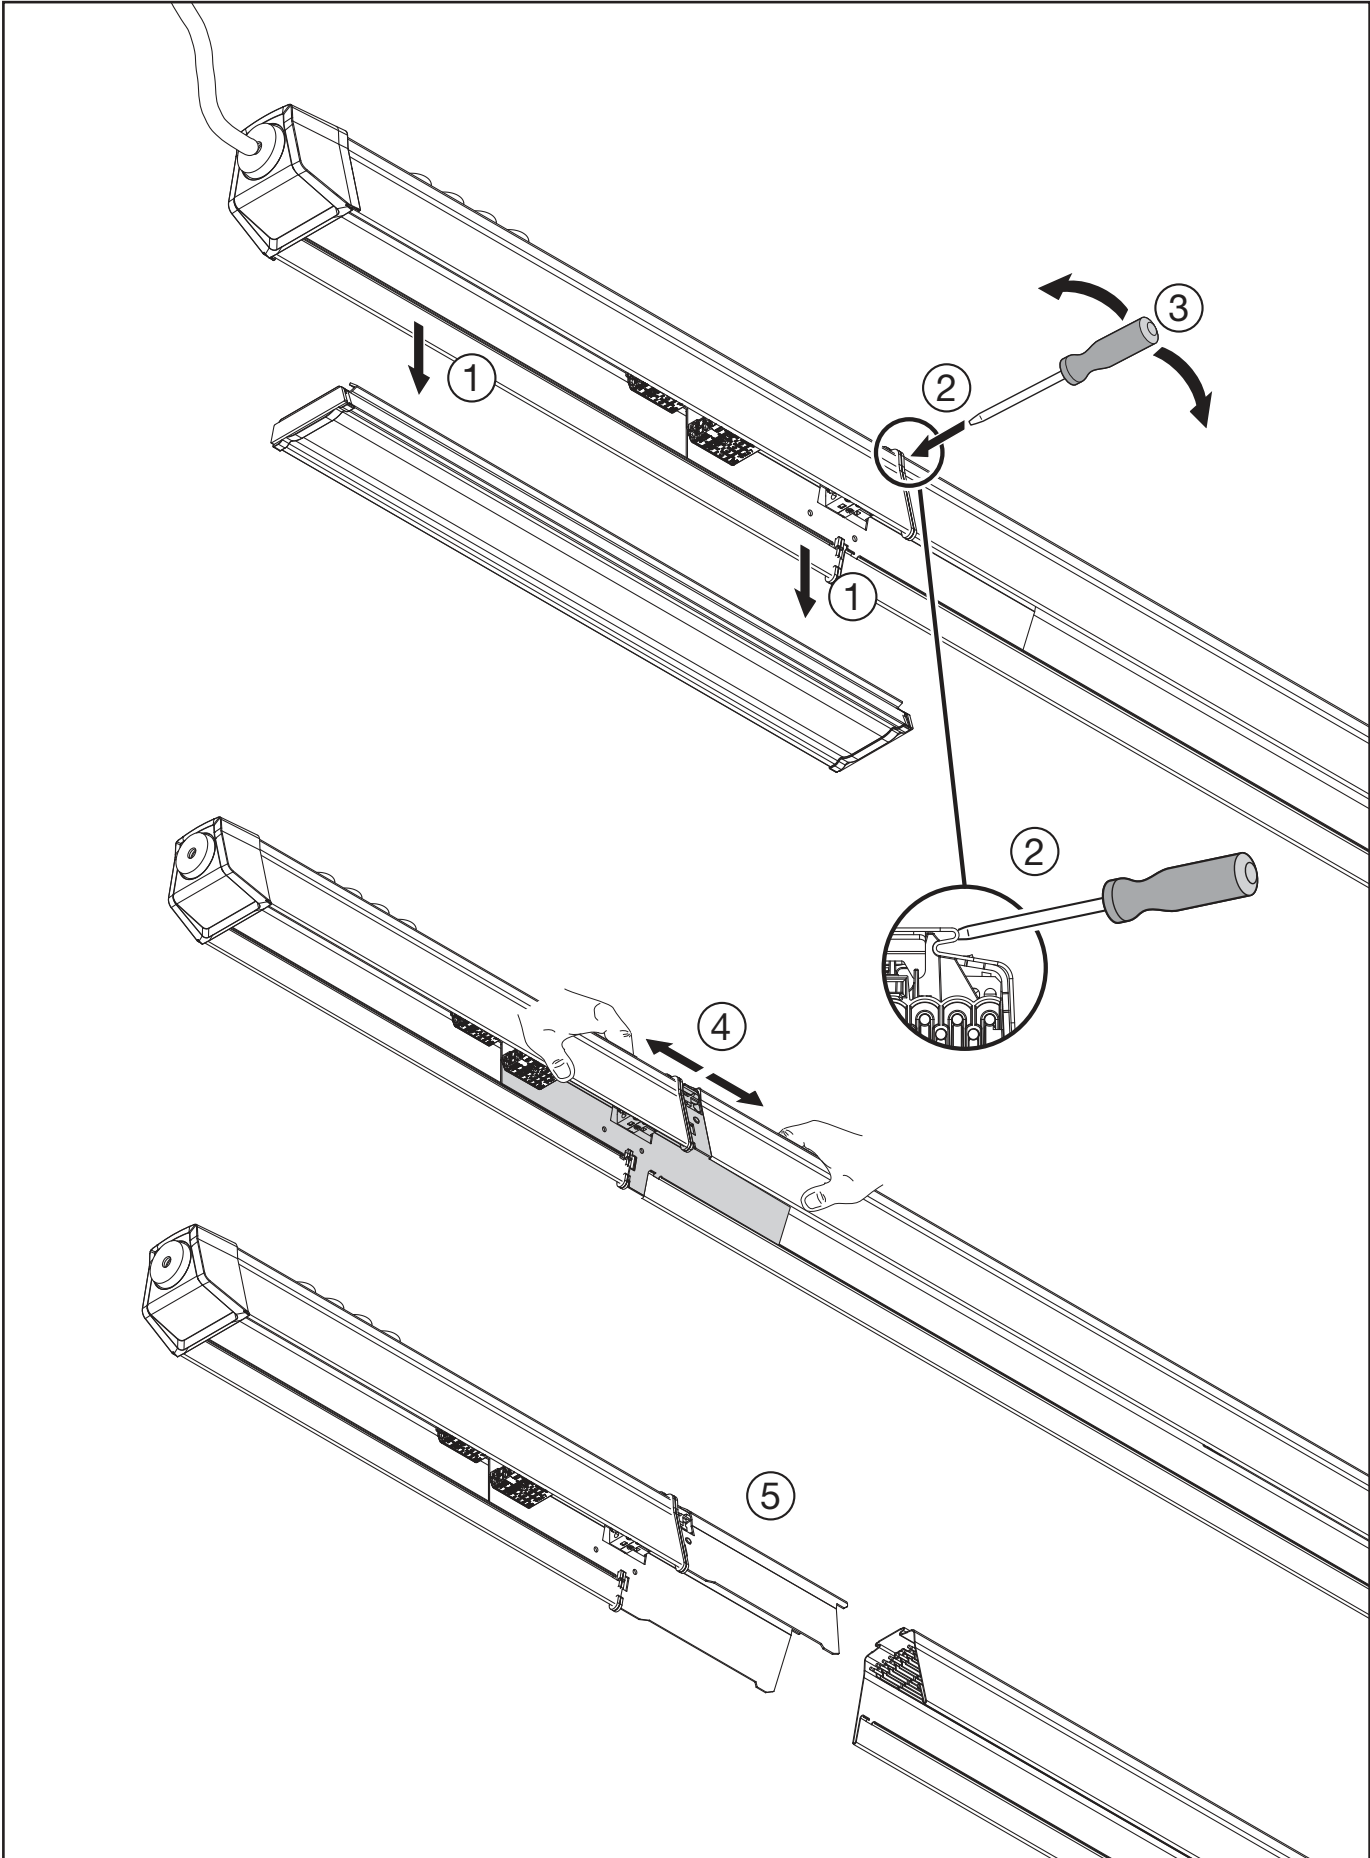

59TP1FNE

kg = 1.0

[mm]

59TP . FN7

59TP . FNE

1 Umgebungstemperatur während der Installation: +5°C...+40°C
Ambient temperature during installation:

2

4