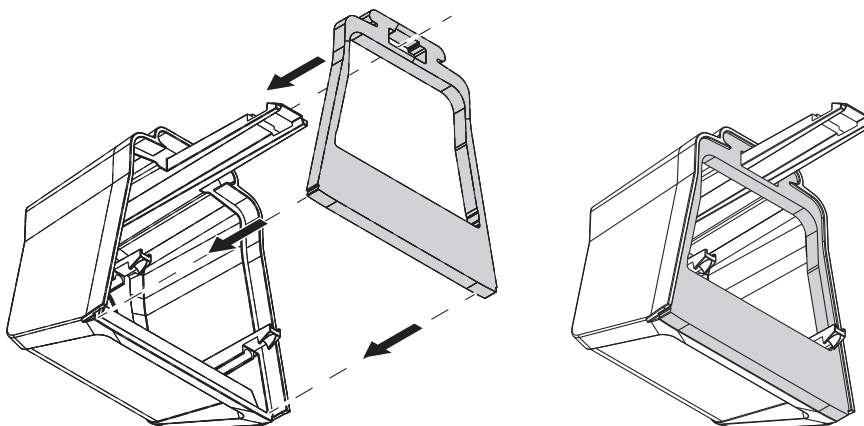

59TP1FNE

kg = 1.0

[mm]

59TP . FN7

59TP . FNE

1 Umgebungstemperatur während der Installation: +5°C...+40°C
Ambient temperature during installation:

2

4