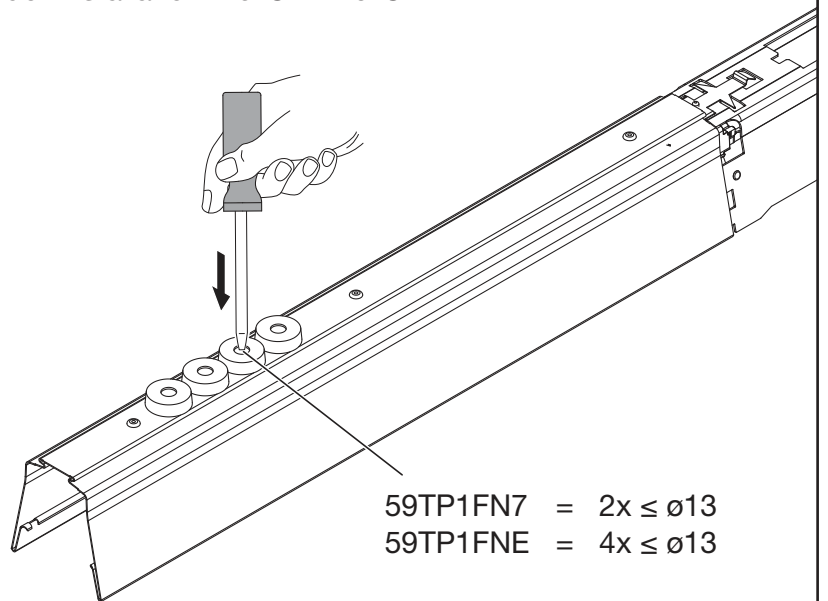

59TP1FNE

kg = 1.0

[mm]

59TP . FN7

59TP . FNE

1 Umgebungstemperatur während der Installation: +5°C...+40°C
Ambient temperature during installation:

2

4