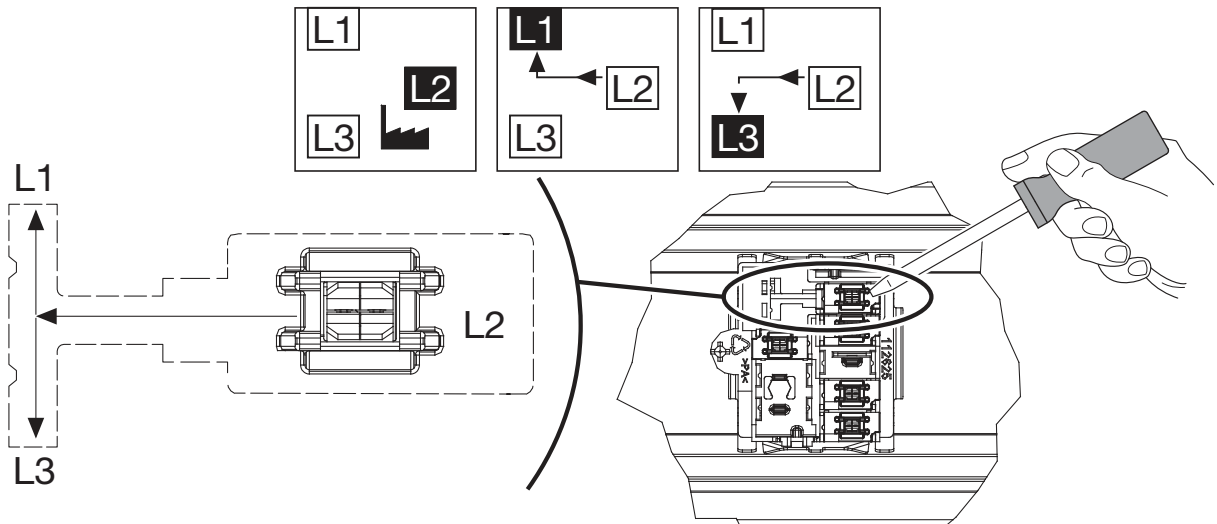

53BM8 ... M1... / 53BM8 ... C1V... / 53BM8 ... 71...

1	2	3	N	PE	PE	4	5	6	7
L1	L2	L3	N	PE					

53BM8 ... D2V...

1	2	3	N	PE	PE	4	5	6	7
L1	L2	L3	N	PE			DA		DA