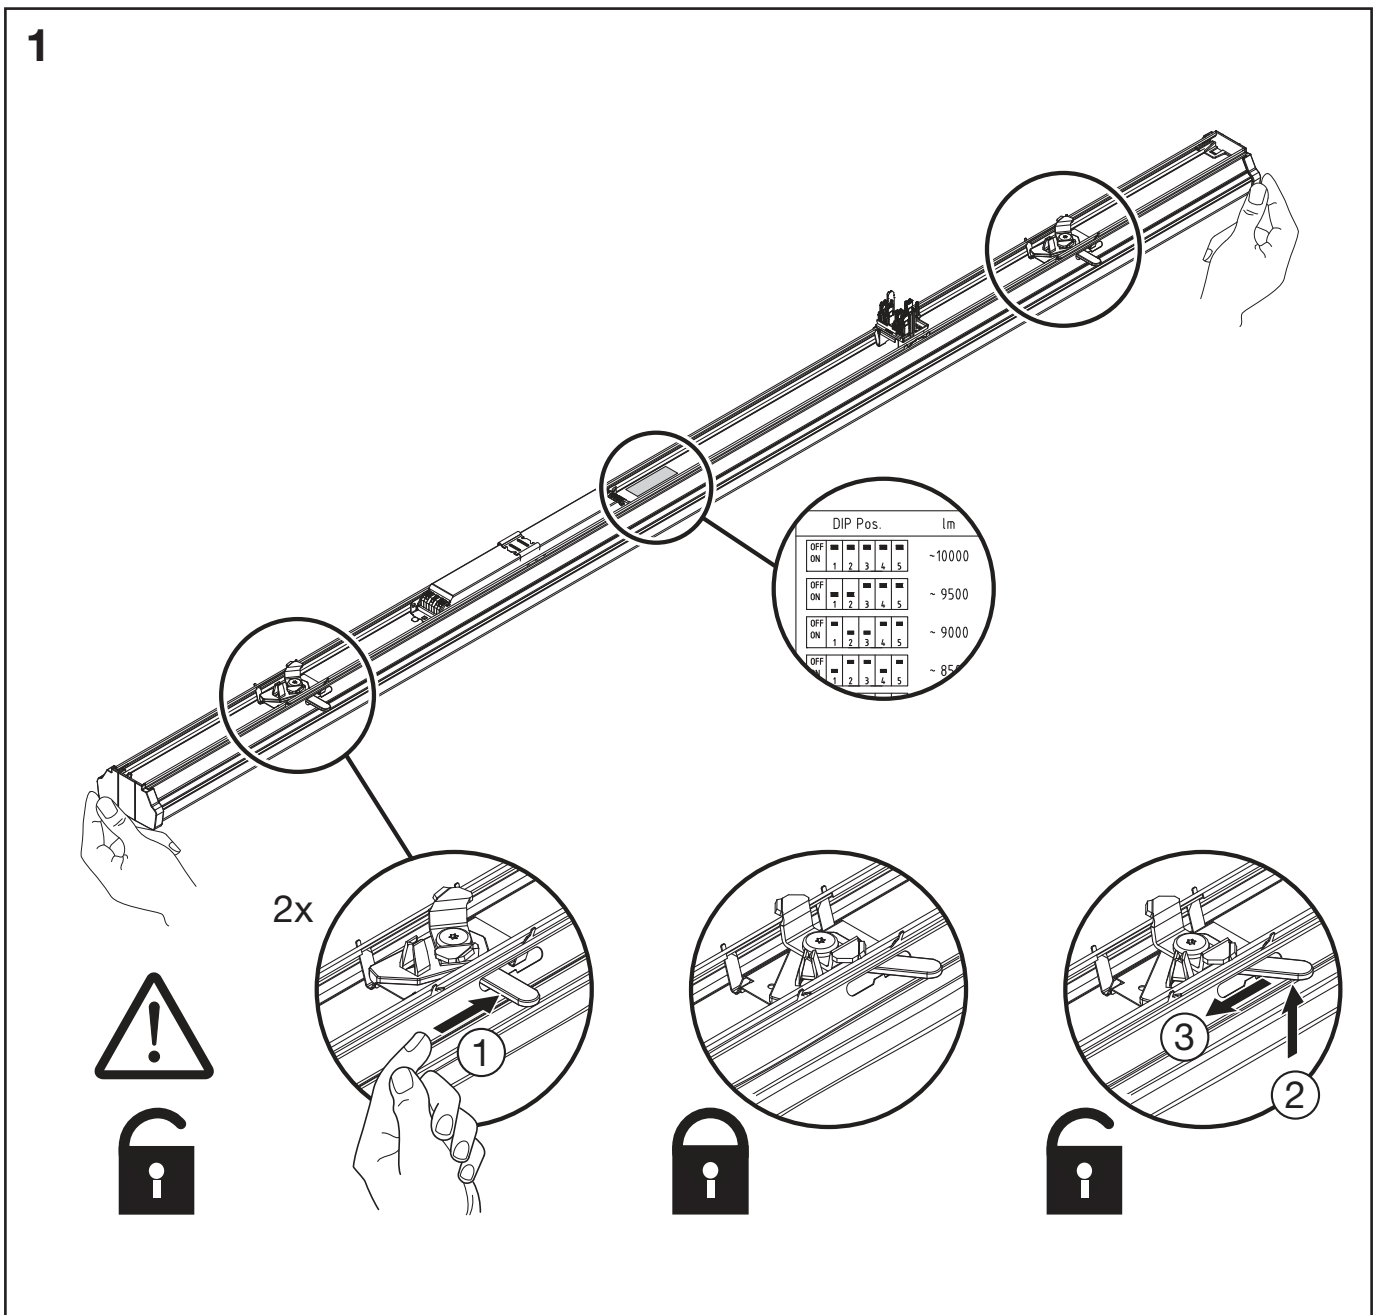

Modario® 31

Multilumen / DALI / ON - OFF

53BM8 . . . V

siteco

Modario® 31 - Multilumen / DALI / ON - OFF

53BM8 ... M1... / 53BM8 ... C1V... / 53BM8 ... 71...

1	2	3	N	PE	PE	4	5	6	7
L1	L2	L3	N	PE					

53BM8 ... D2V...