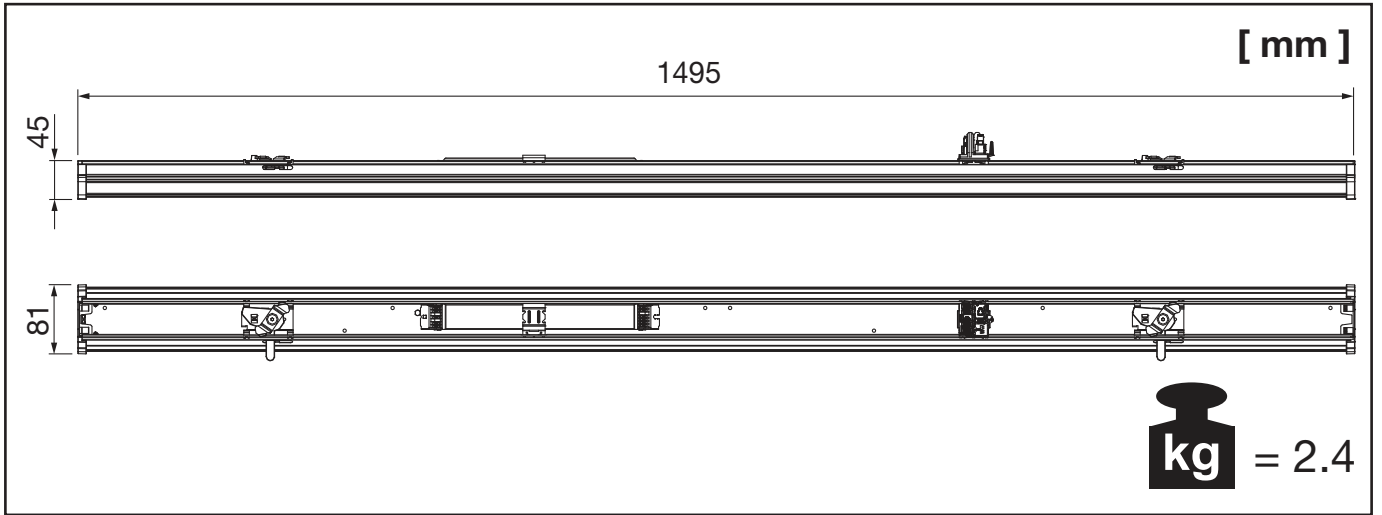

Modario® 31

Multilumen / DALI / ON - OFF

53BM8 . . . V

siteco

Modario® 31 - Multilumen / DALI / ON - OFF

53BM8 ... M1... / 53BM8 ... C1V... / 53BM8 ... 71...

1	2	3	N	PE	PE	4	5	6	7
L1	L2	L3	N	PE					

53BM8 ... D2V...