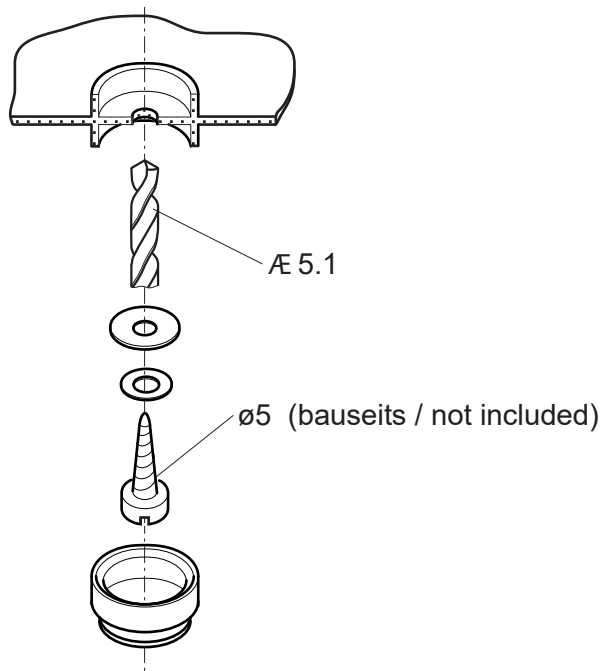

siteco

Monsun
Wandbefestigung /
wall attachment

5LS440 0-3

1lp.	2lp.	1/2lp.	l2
14/24W	14/24W	18W	330
21/39/28/54W	21/39/28W	36W	800
35/49/80W	35/49/54W	58W	1100

Siteco GmbH
Georg-Simon-Ohm-Straße 50
83301 Traunreut, Germany
mail: technicalsupport@siteco.de
Phone: +49 8669 / 33-844
4MA21-90270 ad 07/2006
www.siteco.com