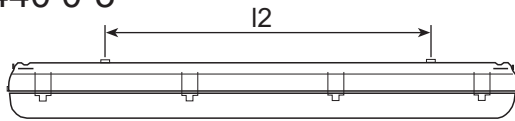

siteco

Monsun
Wandbefestigung /
wall attachment

5LS440 0-3

1lp.	2lp.	1/2lp.	l2
14/24W	14/24W	18W	330
21/39/28/54W	21/39/28W	36W	800
35/49/80W	35/49/54W	58W	1100

Siteco GmbH
Georg-Simon-Ohm-Straße 50
83301 Traunreut, Germany
mail: technicalsupport@siteco.de
Phone: +49 8669 / 33-844
4MA21-90270 ad 07/2006
www.siteco.com