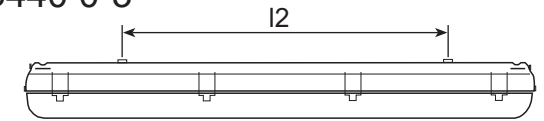

siteco

Monsun
Wandbefestigung /
wall attachment

5LS440 0-3

1lp.	2lp.	1/2lp.	l2
14/24W	14/24W	18W	330
21/39/28/54W	21/39/28W	36W	800
35/49/80W	35/49/54W	58W	1100