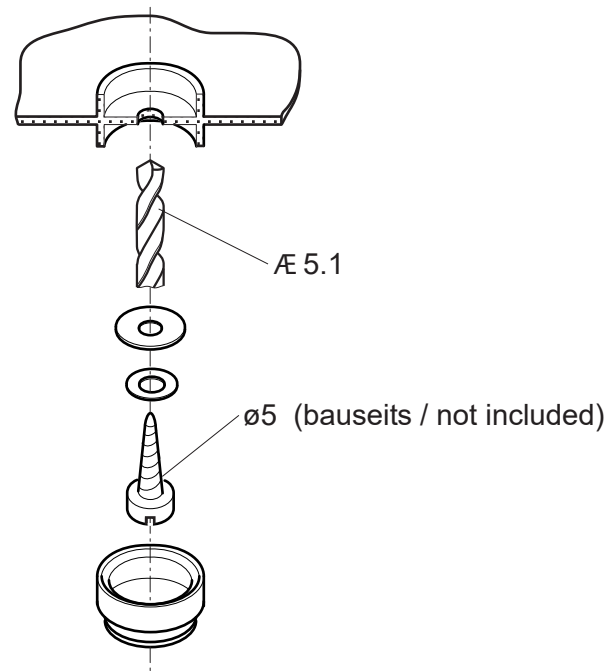

siteco

Monsun
Wandbefestigung /
wall attachment

5LS440 0-3

1lp.	2lp.	1/2lp.	l2
14/24W	14/24W	18W	330
21/39/28/54W	21/39/28W	36W	800
35/49/80W	35/49/54W	58W	1100

Siteco GmbH
Georg-Simon-Ohm-Straße 50
83301 Traunreut, Germany
mail: technicalsupport@siteco.de
Phone: +49 8669 / 33-844
4MA21-90270 ad 07/2006
www.siteco.com