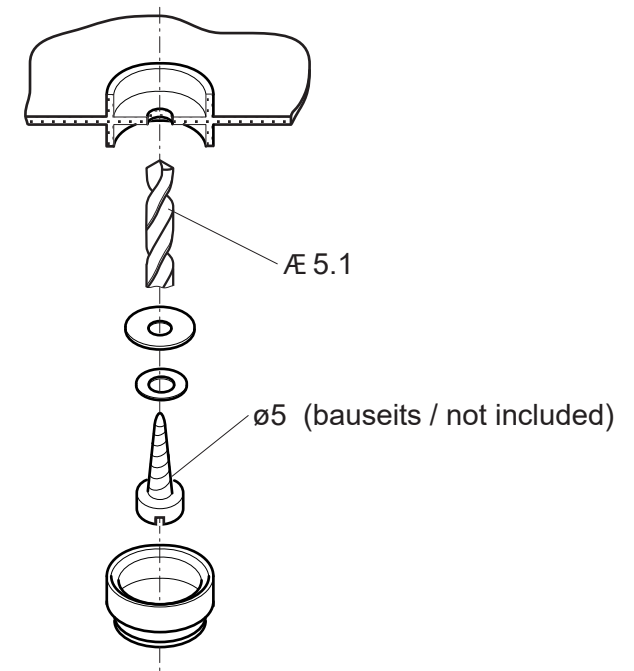

siteco

Monsun
Wandbefestigung /
wall attachment

5LS440 0-3

1lp.	2lp.	1/2lp.	l2
14/24W	14/24W	18W	330
21/39/28/54W	21/39/28W	36W	800
35/49/80W	35/49/54W	58W	1100

Siteco GmbH
Georg-Simon-Ohm-Straße 50
83301 Traunreut, Germany
mail: technicalsupport@siteco.de
Phone: +49 8669 / 33-844
4MA21-90270 ad 07/2006
www.siteco.com