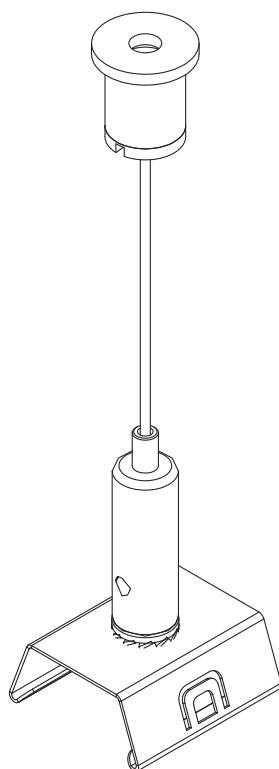

# Licross<sup>®</sup>

Einseil-Abhängung  
single wire suspension

59TR9RS

59TR9RM

59TR9RS5

**siteco**

51TL... 

IP40

51TP...

51TS...

IP50

IP64

Licross® - Einseil-Abhängung

**[ mm ]**

~L

		<b>L</b>
59TR9RS	1x	2000
59TR9RSM	25x	2000
59TR9RS5	1x	5000

**1**

ø5

1

2

3

4

**2**

1