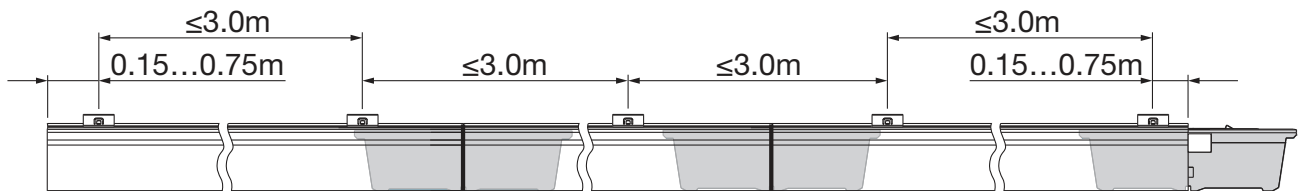

51TP...

51TS...

IP50

IP64

Licross® - Einseil-Abhängung

**[ mm ]**

~L

		<b>L</b>
59TR9RS	1x	2000
59TR9RSM	25x	2000
59TR9RS5	1x	5000