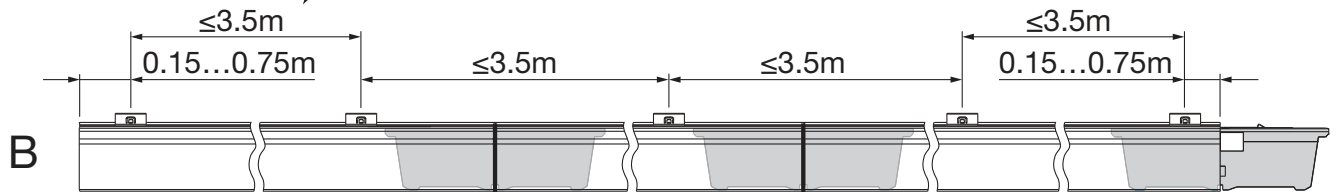

51TP...

51TS...

IP50

IP64

Licross® - Einseil-Abhängung

**[ mm ]**

~L

		<b>L</b>
59TR9RS	1x	2000
59TR9RSM	25x	2000
59TR9RS5	1x	5000